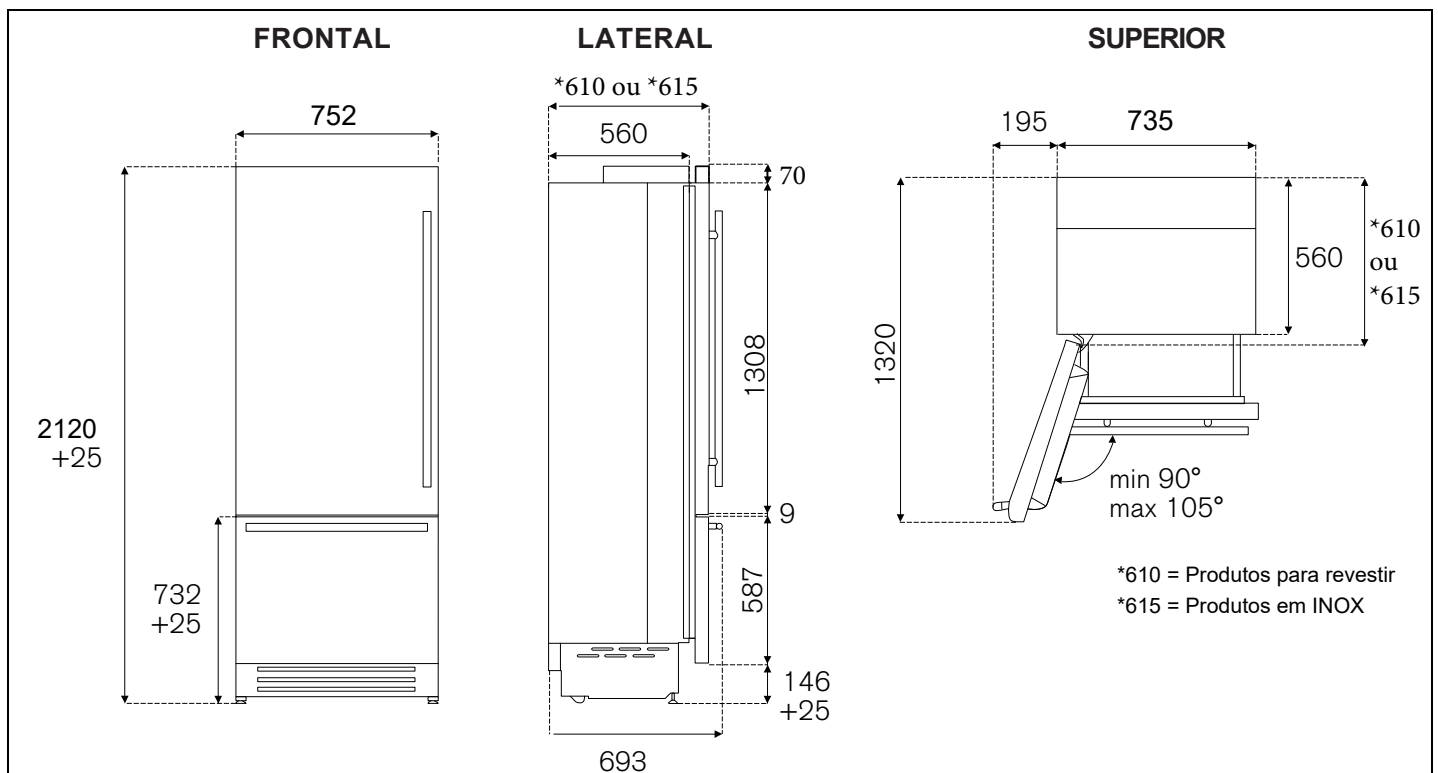

Dimensões do Aparelho e dados de Instalação

REFRIGERADOR BOTTOM FREEZER REF755BB - 75 Séries

*610 = Produtos para revestir
 *615 = Produtos em INOX

INOX

REVESTIR

Dados nicho único

Dados nicho Duplo

Dados nicho único

Dados nicho Duplo

Altura: 2134 mm
Largura: 762 mm
Profundidade: 635 mm

Altura: 2134 mm
Largura: 1520 mm
Profundidade: 635 mm

Altura: 2134 mm
Largura: 762 mm
Profundidade: 635 mm

Altura: 2134 mm
Largura: 1520 mm
Profundidade: 635 mm

A		
	75 series	90 series
B	75 series	(1520mm) (1676mm)
	90 series	(1676mm) (1829mm)

KIT DE UNIÃO - Verifique diretamente com serviço de atendimento ao consumidor a disponibilidade para este modelo. 0800 041 5757 e www.tecnoeletros.com.br

medições em milímetros (mm)