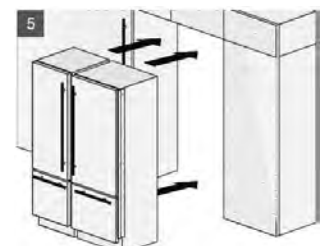

Dimensões do Aparelho e dados de Instalação

REFRIGERADOR BOTTOM FREEZER REF755BB - 75 Séries

*610 = Produtos para revestir
 *615 = Produtos em INOX

INOX

REVESTIR

Dados nicho único

Dados nicho Duplo

Dados nicho único

Dados nicho Duplo

Altura: 2134 mm
Largura: 762 mm
Profundidade: 635 mm

Altura: 2134 mm
Largura: 1520 mm
Profundidade: 635 mm

Altura: 2134 mm
Largura: 762 mm
Profundidade: 635 mm

Altura: 2134 mm
Largura: 1520 mm
Profundidade: 635 mm