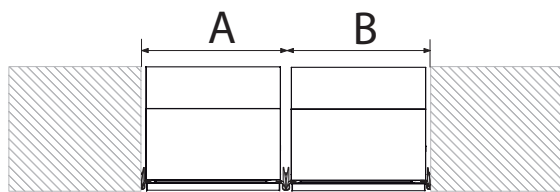

Dimensões do Aparelho e dados de Instalação

REFRIGERADOR BOTTOM FREEZER REF755BB - 75 Séries

*610 = Produtos para revestir
 *615 = Produtos em INOX

INOX

REVESTIR

Dados nicho único

Dados nicho Duplo

Dados nicho único

Dados nicho Duplo

Altura: 2134 mm
Largura: 762 mm
Profundidade: 635 mm

Altura: 2134 mm
Largura: 1520 mm
Profundidade: 635 mm

Altura: 2134 mm
Largura: 762 mm
Profundidade: 635 mm

Altura: 2134 mm
Largura: 1520 mm
Profundidade: 635 mm

A		
	75 series	90 series
B	75 series	(1520mm) (1676mm)
	90 series	(1676mm) (1829mm)

KIT DE UNIÃO - Verifique diretamente com serviço de atendimento ao consumidor a disponibilidade para este modelo. 0800 041 5757 e www.tecnoeletros.com.br