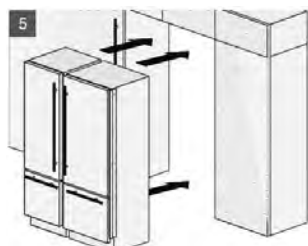

Dimensões do Aparelho e dados de Instalação

REFRIGERADOR BOTTOM FREEZER REF755BB - 75 Séries

*610 = Produtos para revestir
 *615 = Produtos em INOX

INOX

REVESTIR

Dados nicho único

Dados nicho Duplo

Dados nicho único

Dados nicho Duplo

Altura: 2134 mm
Largura: 762 mm
Profundidade: 635 mm

Altura: 2134 mm
Largura: 1520 mm
Profundidade: 635 mm

Altura: 2134 mm
Largura: 762 mm
Profundidade: 635 mm

Altura: 2134 mm
Largura: 1520 mm
Profundidade: 635 mm