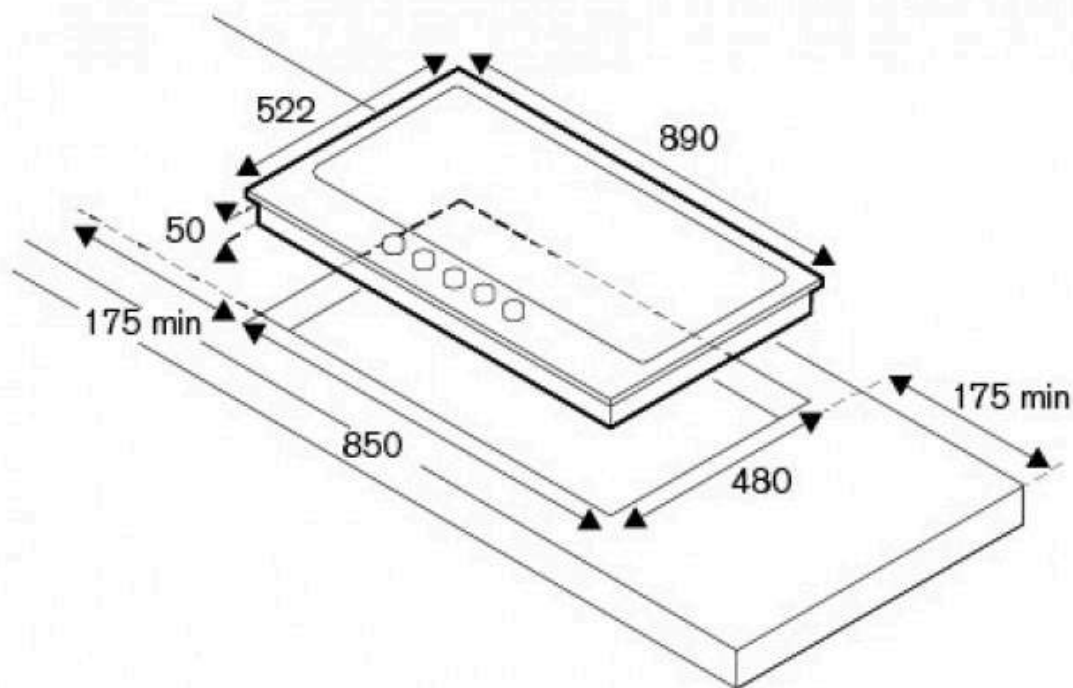

2 Anos de Garantia

Contra defeitos de fabricação.

ESPECIFICAÇÕES

DIMENSÕES

Dimensões com Embalagem:

Peso 18.00 Kg

Profundidade 650 mm

Altura 800 mm

Largura 1000 mm

Dimensões sem Embalagem:

Peso 17.00 Kg

Profundidade 522 mm

Altura 68 mm

Largura 890 mm

PRODUTO

Cor aço inox escovado

potência do queimador Dual Flame 480 W a 5.000 W

Suporte de panela Wok 1 em ferro gusa.

Suporte para pequenas panelas 1 em ferro gusa.

INSTALAÇÃO

Tensão 220 V

Conexão elétrica com cabo através de conector múltiplo.

Altura do cook top sobre a bancada 4 mm

GABARITO

Medidas do cooktop e seu nicho de embutimento em mm.

Grupo Tecno

Distribuidor oficial LOFRA, Bertazzoni, Tecno e Elica no Brasil.

LOFRA®

BERTAZZONI

TECNO