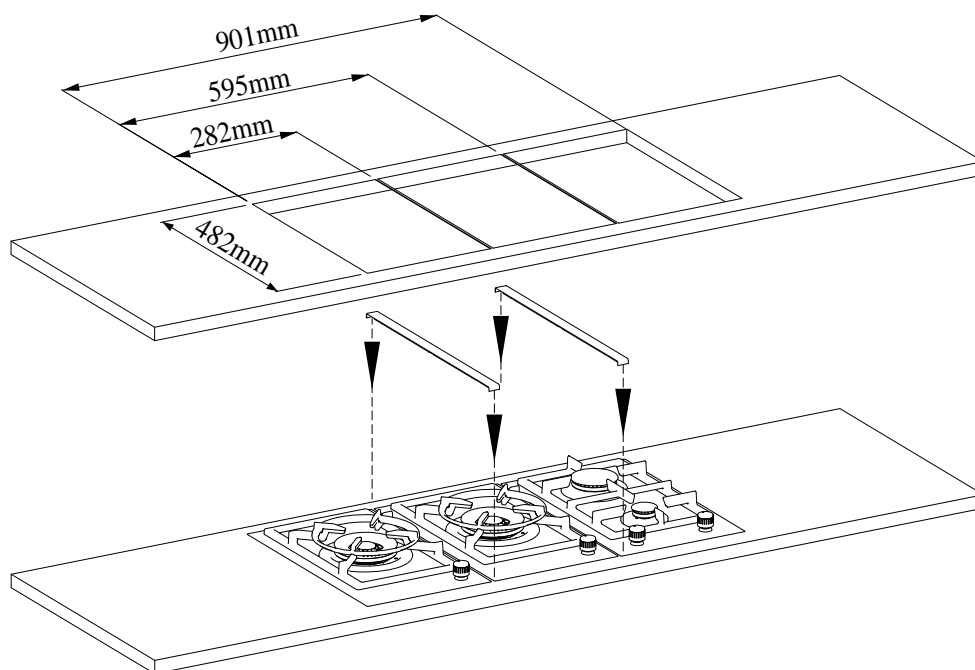

Dimensões do Aparelho e dados de Instalação

COOKTOP VITROCERAMICO DOMINÓ

THV30-FRYER

Instalação módulo único

Instalação conjunto de produtos (03 módulos)

Cada módulo a mais adicionar 306 mm as medidas descritas acima. ex: $901 + 306 = 1207$ mm (04 módulos)
Para instalação próxima a uma parede, deixe um mínimo de (100 mm) para cada lado no caso de paredes e 59 mm ao fundo.

Altura mínima da fonte de energia elétrica em relação ao piso deve ser (300mm) segundo ABNT 5410. medições em (mm)

Data 04/08/2022

Rev.0