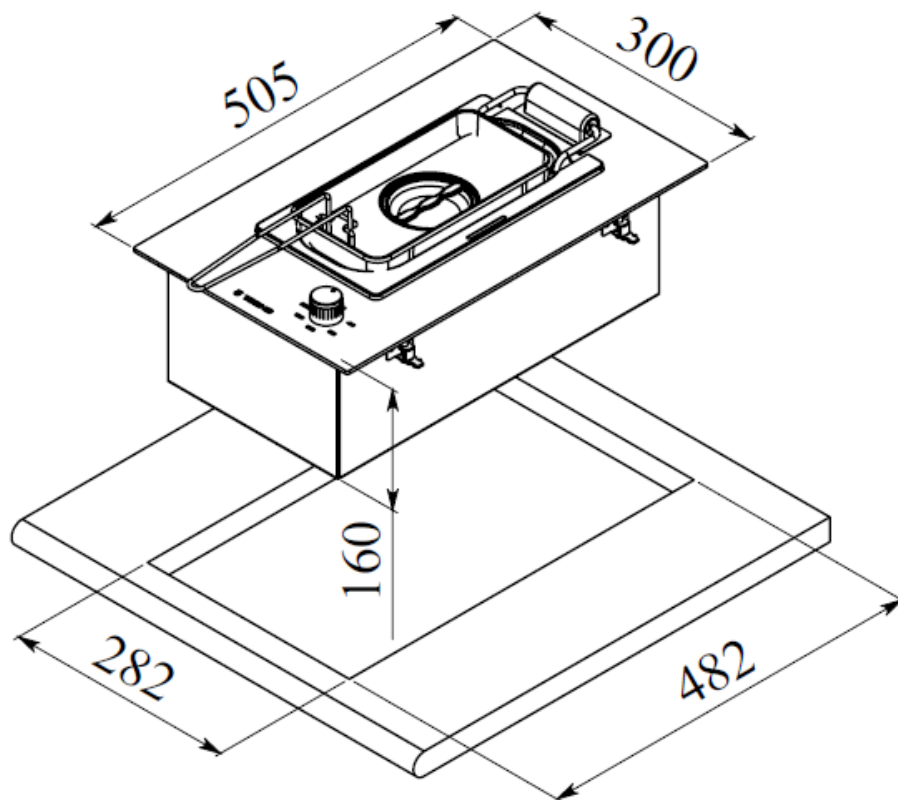

Dimensões do Aparelho e dados de Instalação

COOKTOP VITROCERAMICO DOMINÓ

THV30-FRYER

Instalação módulo único

Instalação conjunto de produtos (03 módulos)

Cada módulo a mais adicionar 306 mm as medidas descritas acima. ex: $901 + 306 = 1207$ mm (04 módulos)
Para instalação próxima a uma parede, deixe um mínimo de (100 mm) para cada lado no caso de paredes e 59 mm ao fundo.

Altura mínima da fonte de energia elétrica em relação ao piso deve ser (300mm) segundo ABNT 5410. medições em (mm)

Data 04/08/2022

Rev.0