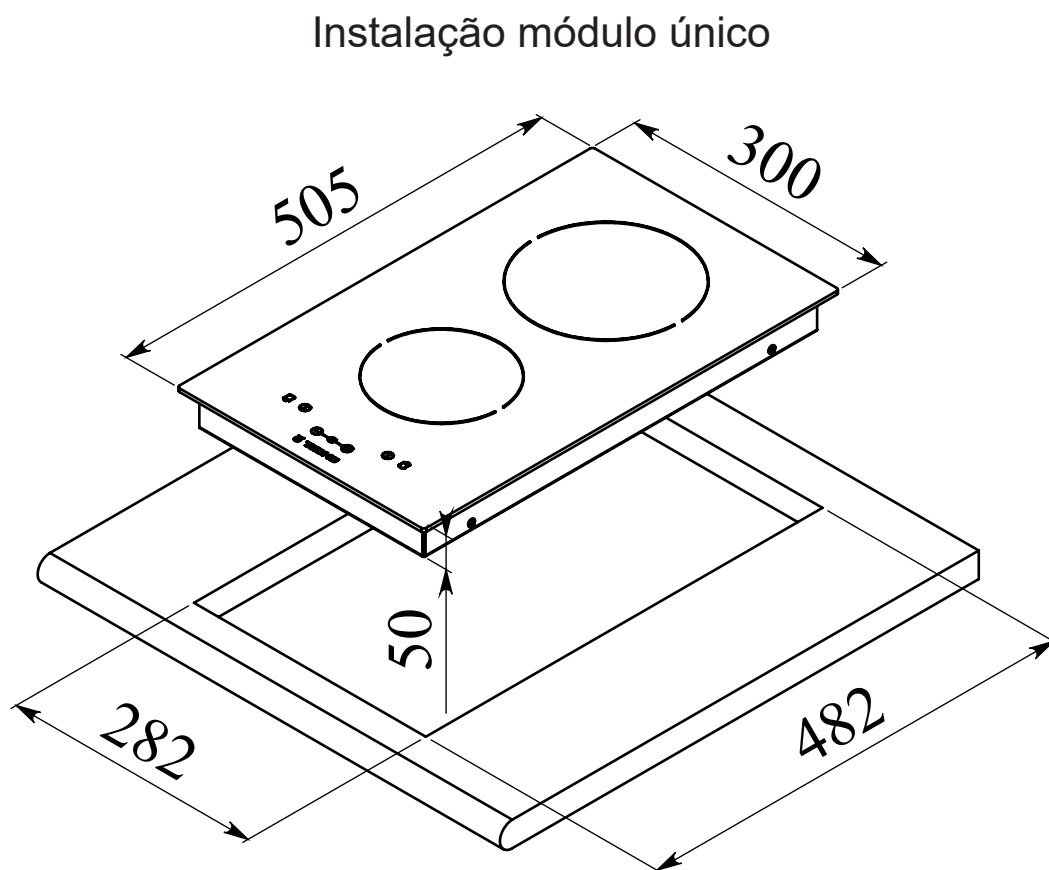

Dimensões do Aparelho e dados de Instalação

COOKTOP VITROCERAMICO DOMINÓ

THV30- DZO

Instalação conjunto de produtos (03 módulos)

Cada módulo a mais adicionar 306 mm as medidas descritas acima. ex: $901 + 306 = 1207$ mm (04 módulos)
Para instalação próxima a uma parede, deixe um mínimo de (100 mm) para cada lado no caso de paredes e 59 mm ao fundo.

Altura mínima da fonte de energia elétrica em relação ao piso deve ser (300mm) segundo ABNT 5410. medições em (mm)

Data 04/08/2022

Rev.0