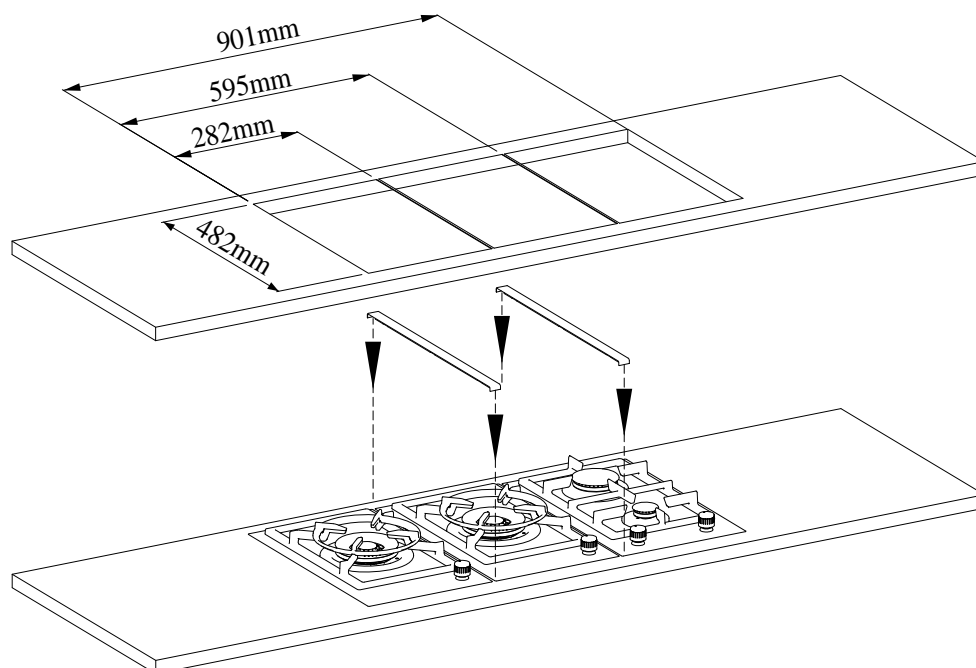

Dimensões do Aparelho e dados de Instalação

COOKTOP VITROCERAMICO DOMINÓ

THV30- DZO

Instalação conjunto de produtos (03 módulos)

Cada módulo a mais adicionar 306 mm as medidas descritas acima. ex: $901 + 306 = 1207$ mm (04 módulos)
Para instalação próxima a uma parede, deixe um mínimo de (100 mm) para cada lado no caso de paredes e 59 mm ao fundo.

Altura mínima da fonte de energia elétrica em relação ao piso deve ser (300mm) segundo ABNT 5410. medições em (mm)

Data 04/08/2022

Rev.0