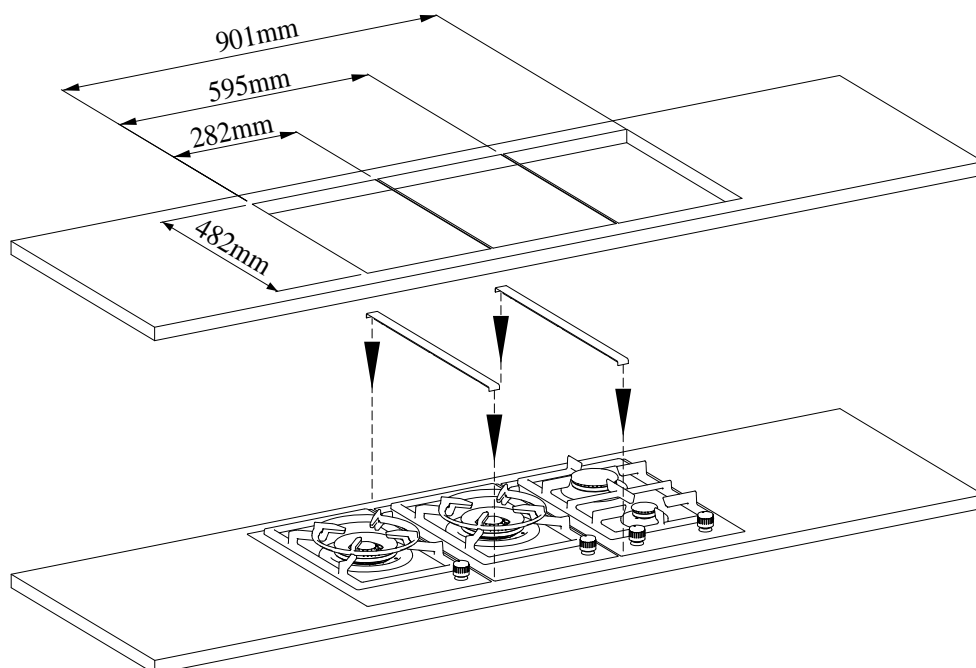

# Dimensões do Aparelho e dados de Instalação

#### Instalação conjunto de produtos (03 módulos)

Cada módulo a mais adicionar 306 mm as medidas descritas acima. ex:  $901 + 306 = 1207$  mm (04 módulos)  
Para instalação próxima a uma parede, deixe um mínimo de (100 mm) para cada lado no caso de paredes e 59 mm ao fundo.

Altura mínima da fonte de energia elétrica em relação ao piso deve ser (300mm) segundo ABNT 5410. medições em (mm)

**Data 04/08/2022**

**Rev.0**