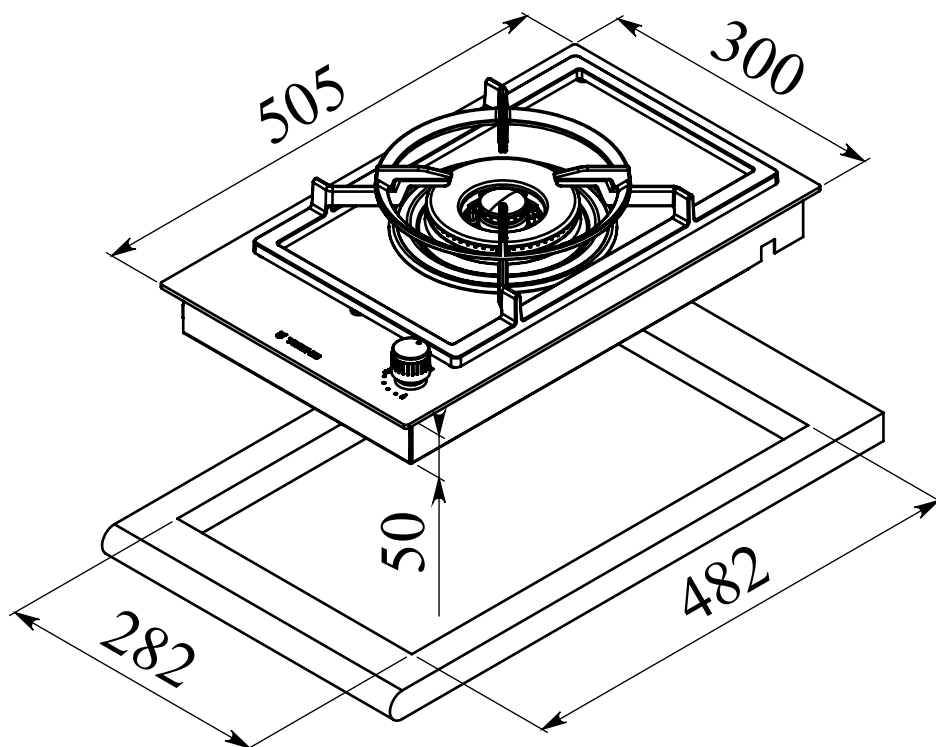

# Dimensões do Aparelho e dados de Instalação

#### Instalação conjunto de produtos (03 módulos)

Cada módulo a mais adicionar 306 mm as medidas descritas acima. ex:  $901 + 306 = 1207$  mm (04 módulos)  
Para instalação próxima a uma parede, deixe um mínimo de (100 mm) para cada lado no caso de paredes e 59 mm ao fundo.