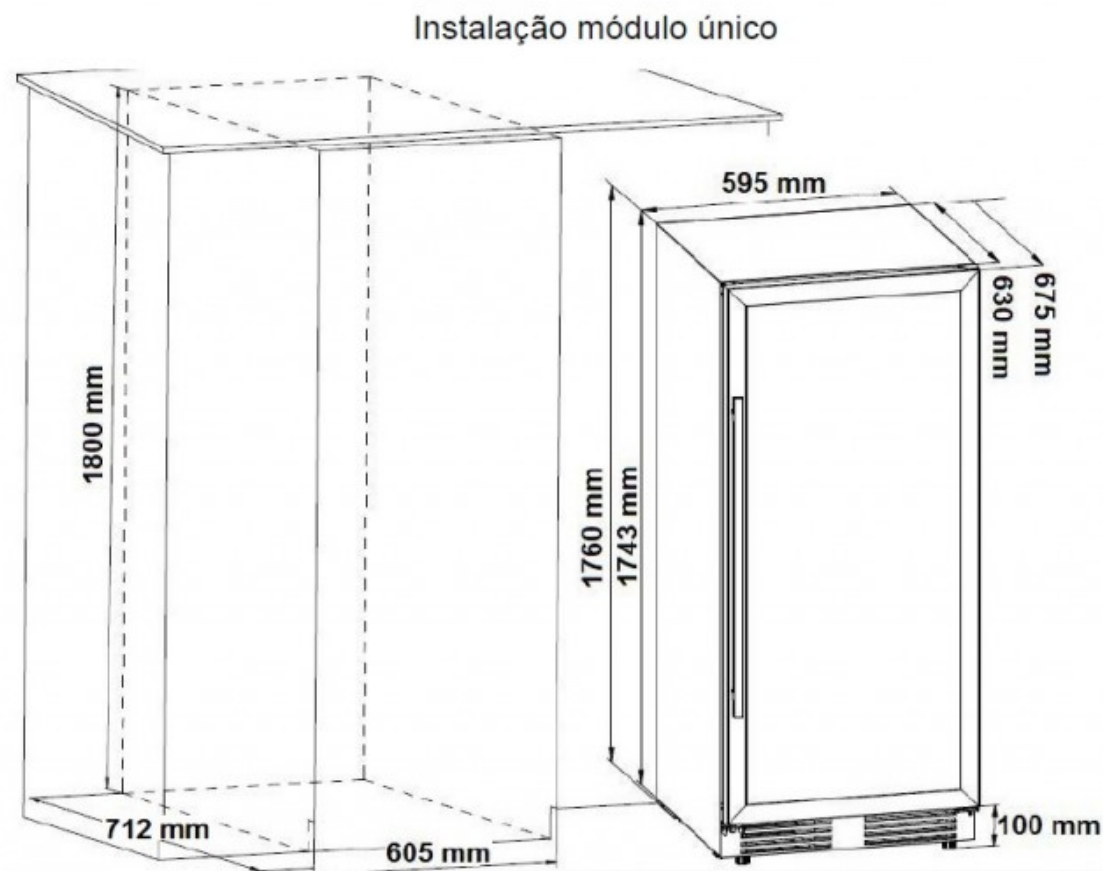

GABARITO

Nicho de embutimento da cervejeira Tecno Beer Professional TR43 - medidas em mm.

*Para embutimento de duas unidades lado a lado (side by side) o nicho deve ter a largura de 1205 mm.

Para instalação próxima a uma parede, deixe um mínimo de (200 mm) do lado da parede para abrir a porta e movimentar as gavetas internas.

Recomenda-se não instalar os aparelhos perto de uma fonte de calor, como um forno ou fogão.

Altura mínima da fonte de energia elétrica em relação ao piso deve ser (300mm) segundo ABNT 5410.