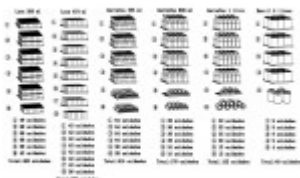

Os produtos TECNO são uma das melhores escolhas dos apaixonados da culinária e gastronomia refinadas que buscam produtos a altura de suas elevadas expectativas.

DIFERENCIAIS

Performance

Cervejeira de Grande Capacidade - 433 l

Armazena 483 latas de 350 ml ou 314 garrafas long neck de 355 ml ou 152 garrafas de 1 litro ou 40 barris de 5 litros.

Aplicação em Dupla

Permite expandir a capacidade para até 966 latas de 350 ml ou 628 garrafas long neck de 355 ml ou 354 garrafas de 1 litro.