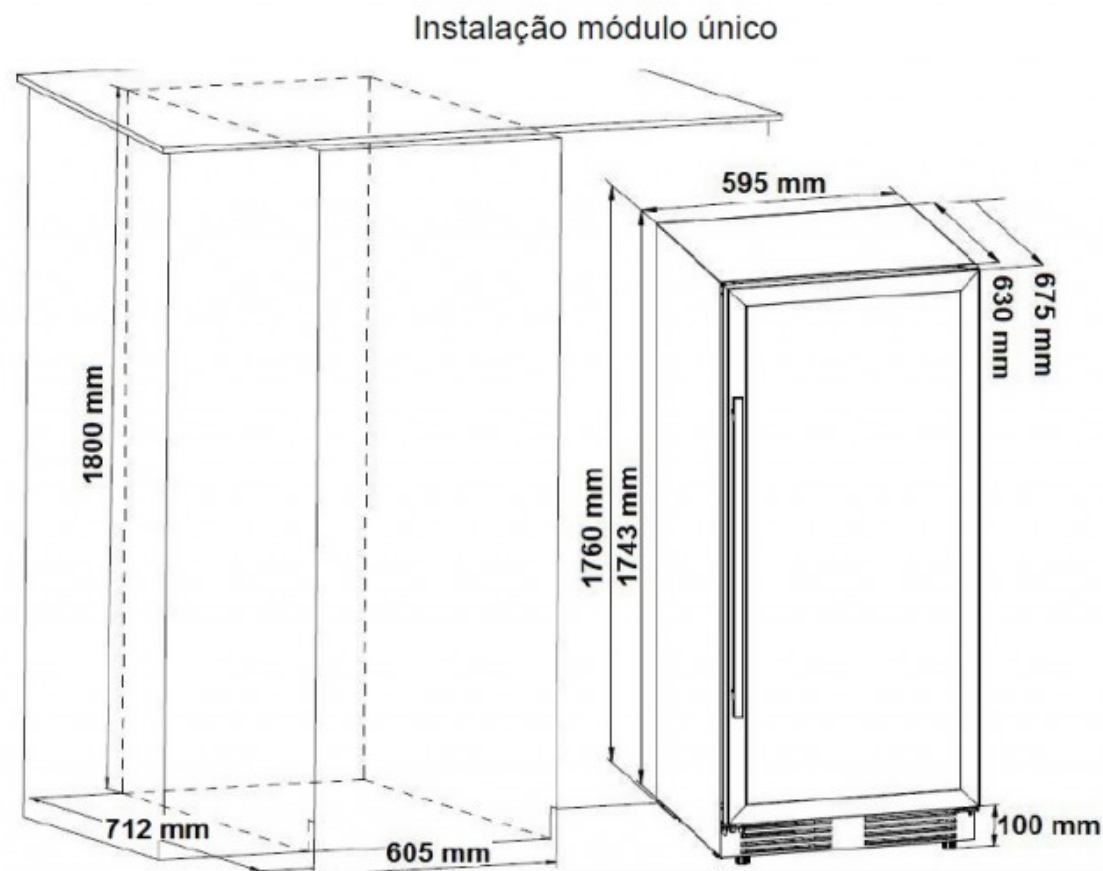

GABARITO

Nicho de embutimento da cervejeira Tecno Beer Vintage TR43 - medidas em mm.

*Para embutimento de duas unidades lado a lado (side by side) o nicho deve ter a largura de 1205 mm.

Para instalação próxima a uma parede, deixe um mínimo de (200 mm) do lado da parede para abrir a porta e movimentar as gavetas internas.

Recomenda-se não instalar os aparelhos perto de uma fonte de calor, como um forno ou fogão.

Altura mínima da fonte de energia elétrica em relação ao piso deve ser (300mm) segundo ABNT 5410.