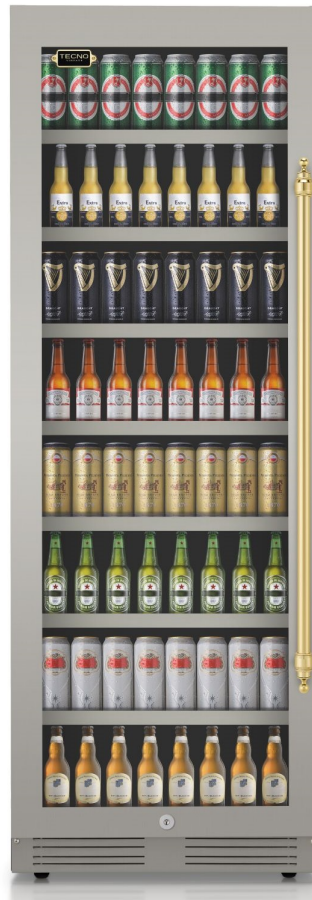

## CERVEJEIRA MAX BEER VINTAGE TR43 CVDB V2

VOLTAGEM 220 V

### Cervejeira Tecno Max Beer Vintage TR43 CVDB V2

Oferece a maior capacidade de armazenamento da categoria de 433 litros com uma sofisticada apresentação estética e tecnologias de ponta para preservar cervejas e espumantes de todos os tipos.

Sua temperatura interna de - 5° C à 10 °C é distribuída de forma ventilada e homogênea por todo o seu interior, proporcionando cervejas e demais bebidas gasosas com a mesma temperatura nas 8 prateleiras de

armazenamento.

O painel eletrônico com acionamento por toque posicionado no topo do seu interior possui elegante display digital e controles de fácil utilização.

As 7 prateleiras em aço com molduras frontais em aço escovado tem alturas reguláveis para acomodar garrafas e latas de todos os tamanhos e também barris de 5 litros.