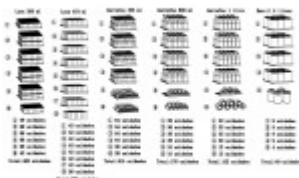

Os produtos TECNO são uma das melhores escolhas dos aficionados da culinária e gastronomia refinadas que buscam produtos a altura de suas elevadas expectativas.

DIFERENCIAIS

Performance

Cervejeira de Grande Capacidade - 433 l

Armazena 483 latas de 350 ml ou 314 garrafas long neck de 355 ml ou 152 garrafas de 1 litro ou 40 barris de 5 litros.

Aplicação em Dupla

Permite expandir a capacidade para até 966 latas de 350 ml ou 628 garrafas long neck de 355 ml ou 354 garrafas de 1 litro.