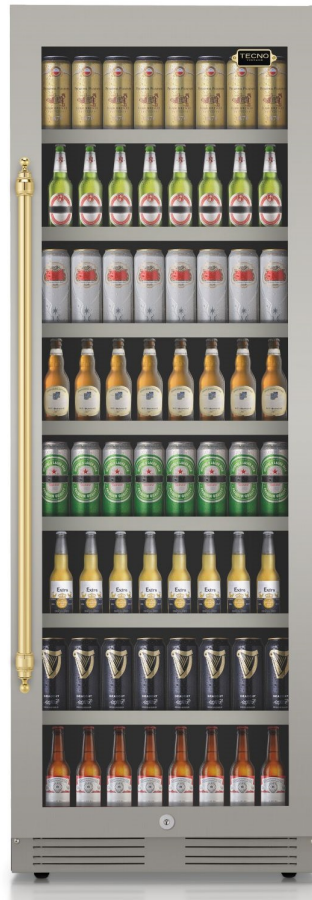

TECNO

CERVEJEIRA MAX BEER VINTAGE TR43 CVDA V2

VOLTAGEM 220 V

Cervejeira Tecno Max Beer Vintage TR43 CVDA V2

Oferece a maior capacidade de armazenamento da categoria de 433 litros com uma sofisticada apresentação estética e tecnologias de ponta para preservar cervejas e espumantes de todos os tipos.

Sua temperatura interna de - 5° C à 10 °C é distribuída de forma ventilada e homogênea por todo o seu interior, proporcionando cervejas e demais bebidas gasosas com a mesma temperatura nas 8 prateleiras de

armazenamento.

O painel eletrônico com acionamento por toque posicionado no topo do seu interior possui elegante display digital e controles de fácil utilização.

As 7 prateleiras em aço com molduras frontais em aço escovado tem alturas reguláveis para acomodar garrafas e latas de todos os tamanhos e também barris de 5 litros.

LEDs na parte superior interna e nas laterais criam uma iluminação uniforme das bebidas nas cores ambar, verde ou branco sem gerar calor, acionados automaticamente ao se abrir a porta.

A cervejeira Max Beer Vintage compõe elegantes conjuntos com os demais produtos da linha Tecno Vintage com os mesmos puxadores tubulares e emblemas em latão.