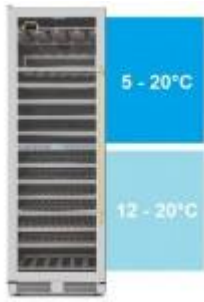

Duas Zonas de Temperaturas

Permite a conservação de todos os tipos de vinhos em suas temperaturas de consumo ou armazenamento com elevada precisão. A temperatura pode ser regulada com precisão de 5 °C à 20 °C e é distribuída de forma ventilada e homogênea por todo o seu interior.

Corrediças Telescópicas de Extração Total

Acesso fácil e seguro a todas as garrafas em cada prateleira.

Aplicação em Dupla

Permite expandir a capacidade para até 302 garrafas de vinho em 4 diferentes zonas de temperatura.

Precisão no Controle de Temperaturas

Conserve e saboreie vinhos em suas corretas temperaturas para desfrutar plenamente de seus sabores e aromas.

Compressor de Baixíssima Vibração

Garante que os vinhos amadureçam em perfeito repouso sem vibrações para que alcancem sua plenitude de sabores e aromas.

Vidro Duplo (low E) com Resistência Elétrica e Argônio

Aplicados entre os vidros da porta para prevenir condensação e melhorar o isolamento térmico para uma temperatura interna estável e precisa.