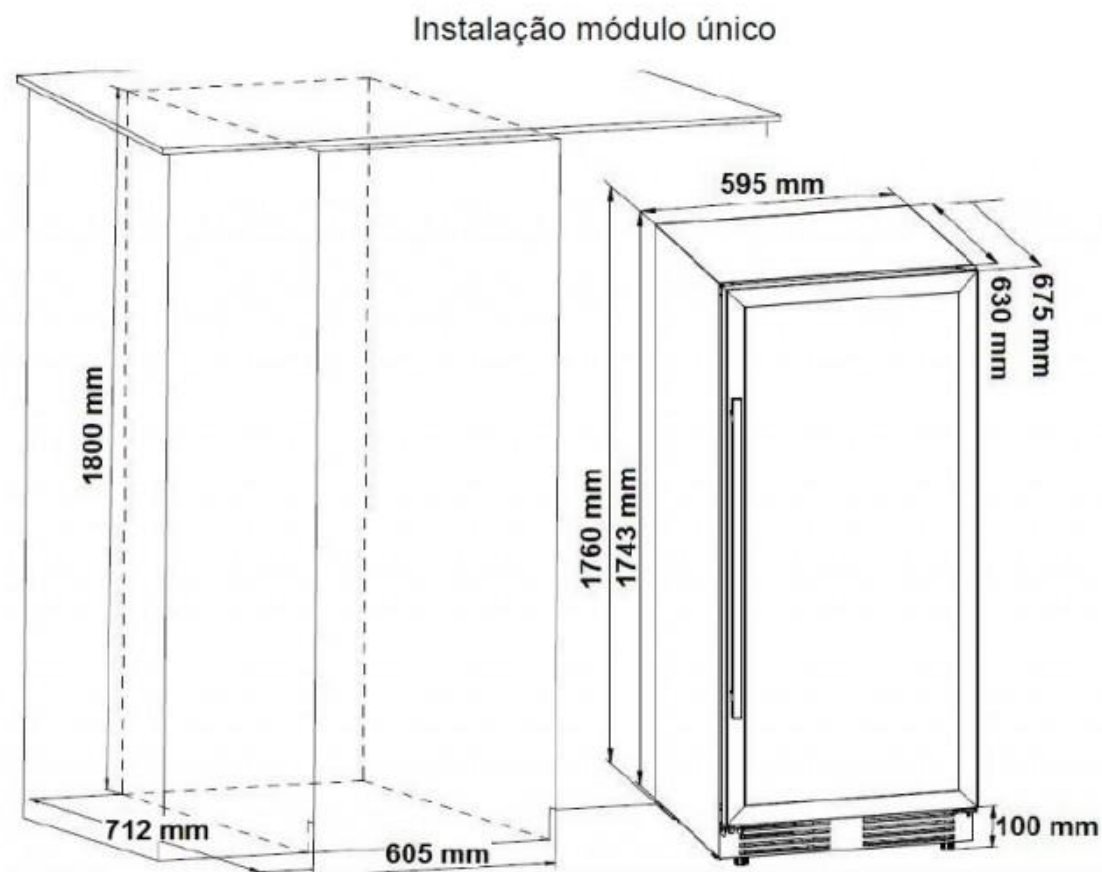

Trava de Segurança no Painel

Impede a alteração das temperaturas, das funções e o desligamento acidental da adega.

ESPECIFICAÇÕES

DIMENSÕES

Dimensões com Embalagem:

Peso 115.00 Kg

Profundidade 778 mm

Altura 1848 mm

Largura 660 mm

Dimensões sem Embalagem:

Peso 104.00 Kg

Profundidade 695 mm

Altura 1760 mm

Largura 595 mm

PRODUTO

Cor	em aço inox escovado.
Aplicação	de piso ou embutido sem frestas de ventilação.
Capacidade	425 litros / 151 garrafas de 750 ml tipo Bordeaux.
Número de compressores	1
Garantia	1 ano. O 2º ano de garantia é obtido gratuitamente através do preenchimento do formulário de extensão de garantia Tecno.
Gás refrigerante	R600a
Nível de ruído	45 dB
Consumo de energia	42 kWh por mês.

ADEGA

Número de prateleiras	14 em madeira com tratamento anti-umidade.
Iluminação interna	por LEDs de cor regulável branco, verde ou âmbar.
Abertura de porta	da direita para a esquerda.
Temperatura mínima e máxima	zona superior de 5 °C a 12 °C, zona inferior de 12 °C a 20 °C.
Capacidade	151 garrafas de 750 ml.
Capacidade do compartimento superior	até 81 garrafas
Capacidade do compartimento intermediário	70 garrafas
Frost Free	dispensa descongelamento e evita mofo, bolor e odores no interior do produto.
Autodignóstico	indica por códigos no painel qualquer situação anormal no produto.
Autorestart	reinicia o funcionamento na mesma temperatura selecionada após uma queda de energia.
Puxador da Porta	tubular em latão.

*Para embutimento de duas unidades lado a lado (side by side) o nicho deve ter a largura de 1205 mm.

Para instalação próxima a uma parede, deixe um mínimo de (200 mm) do lado da parede para abrir a porta e movimentar as gavetas internas.