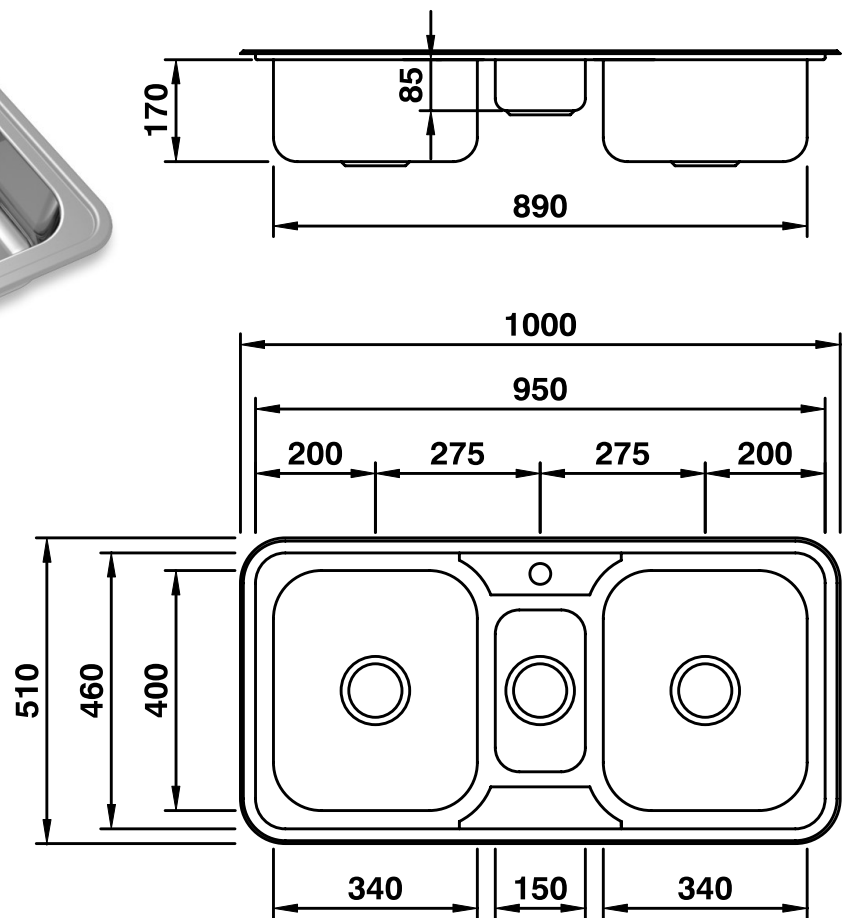

MEKIL

Aço e Design

Cozinha

Pianette *Trio*

Rebaixo com cuba tripla para cozinha.

Furo opcional para instalação de torneira.

Acabamento total escovado ou com cubas polidas.

Instalação: Embutida sob o tampo ou sobreposta no mesmo.

Acessórios disponíveis para uso nas cubas.

Acompanha cesto perfurado para CS 15.

Características Dimensionais

Acessórios Disponíveis

Bandeja Perfurada

Top Perfurado

Fundo Falso

Tábua de Atileno