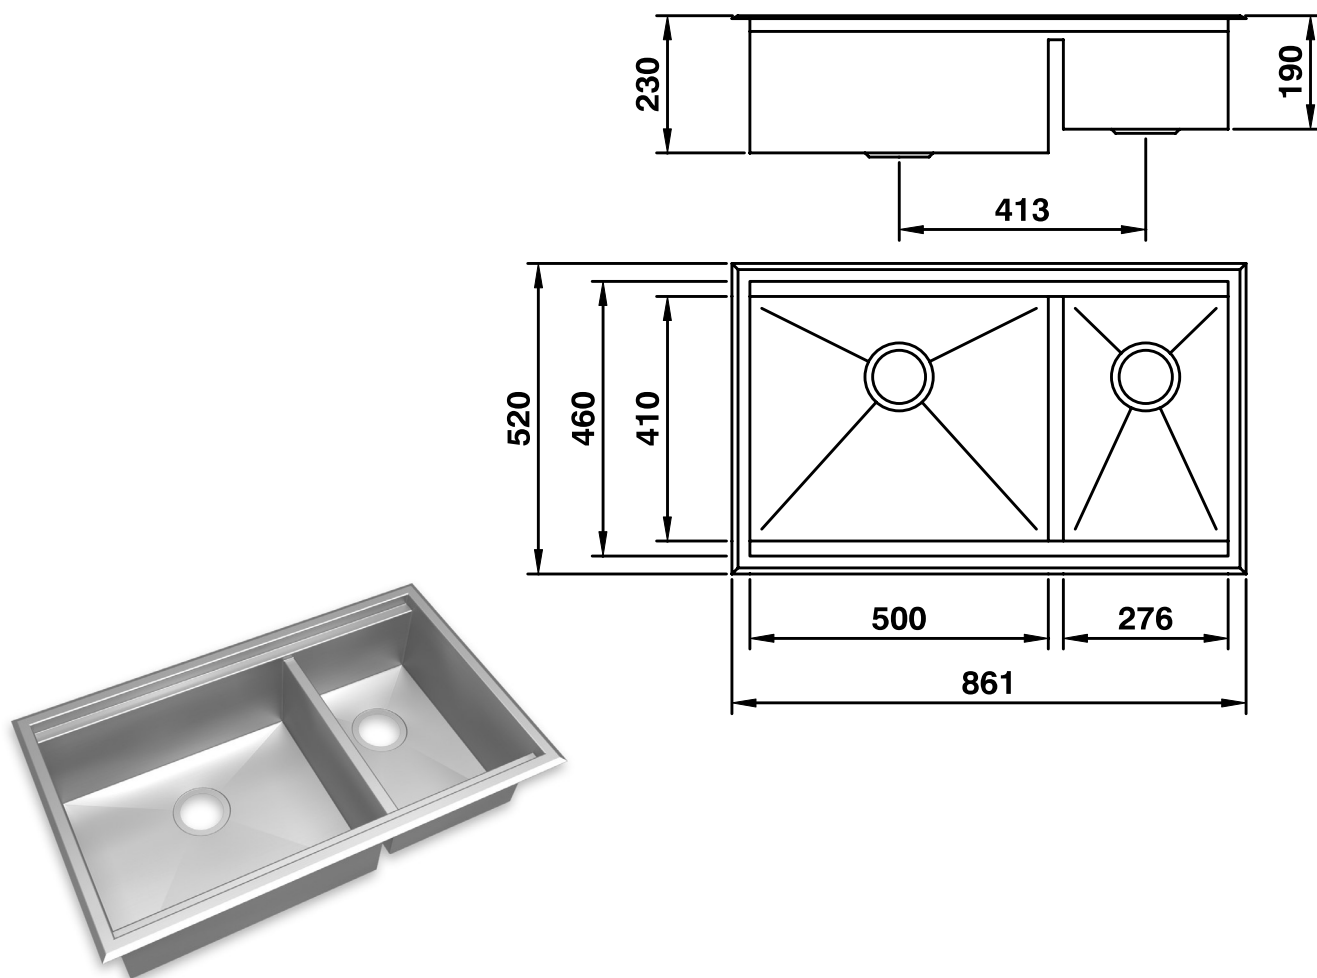

## Rebaixo Gourmet **RG 50/27**

Rebaixo com cuba dupla para cozinha.

Acabamento escovado.

**Instalação:** Sobreposto sobre o tampo.

Aberturas para válvulas  $\varnothing 4\frac{1}{2}$ ".

Acessórios deslizantes disponíveis para uso no rebaixo.

### Características Dimensionais