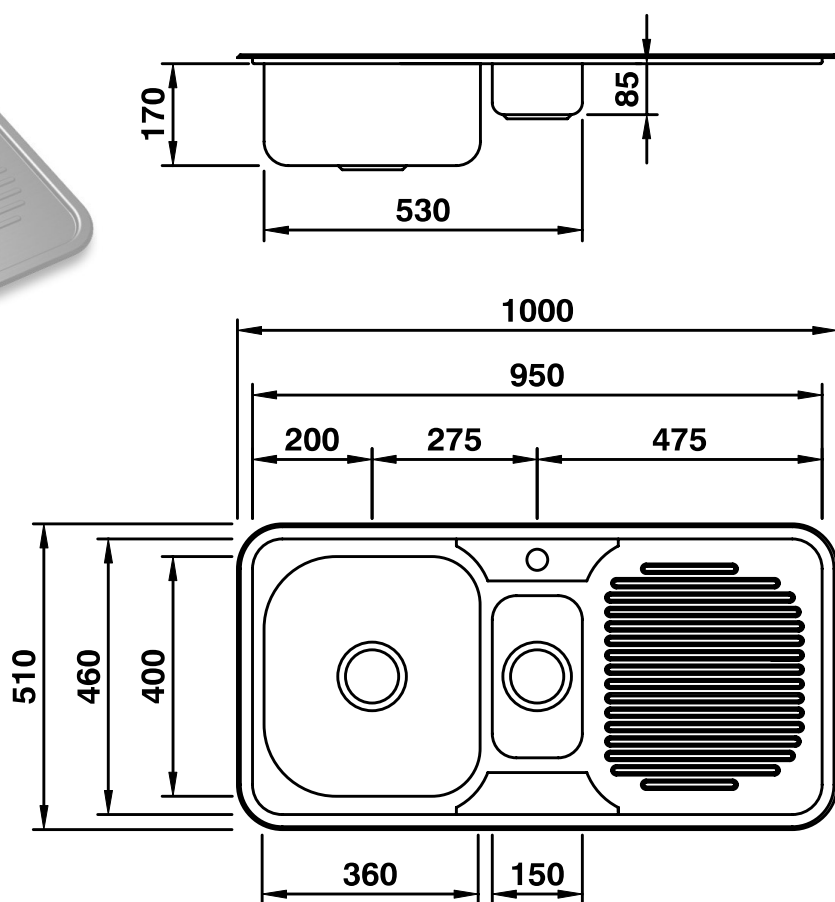

MEKIL

Aço e Design

Cozinha

Pianette Duo

Rebaixo com cuba dupla para cozinha.

Furo opcional para instalação de torneira.

Acabamento total escovado ou com cubas polidas.

Instalação: Embutida sob o tampo ou sobreposta no mesmo.

Acessórios disponíveis para uso na cuba.

Acompanha cesto perfurado para CS 15.

Características Dimensionais

Acessórios Disponíveis

Bandeja Perfurada

Top Perfurado

Fundo Falso

Tábua de Atileno