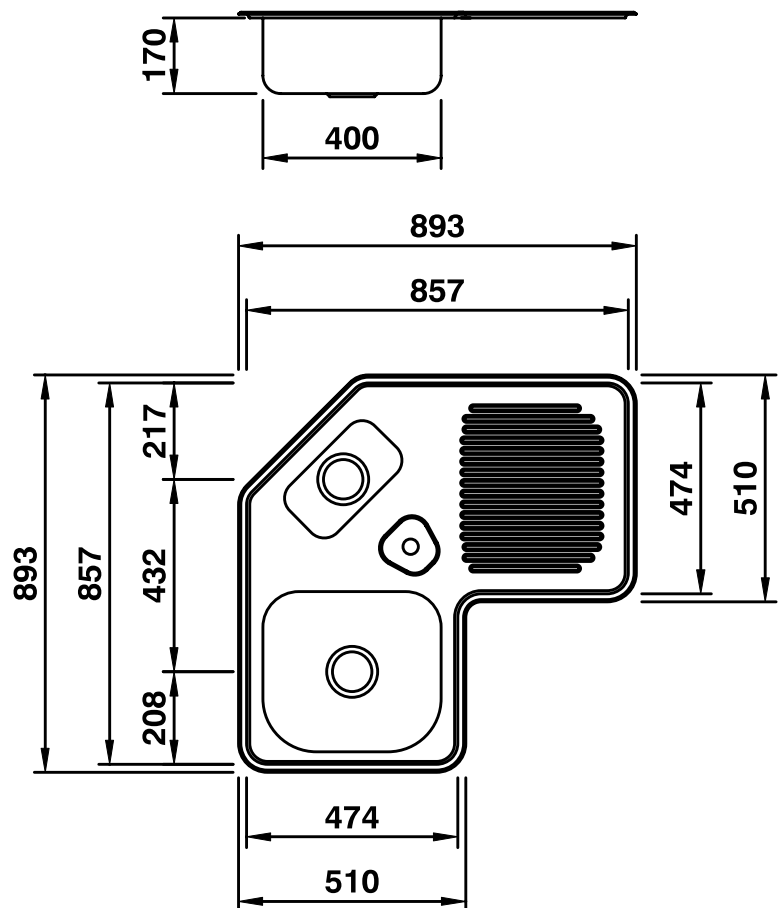

## Pianette *Corner I*

Rebaixo com cuba dupla para cozinha.

Furo para instalação de torneira.

Acabamento total escovado ou com cubas polidas.

**Instalação:** Embutida sob o tampo ou sobreposta no mesmo.

Acessórios disponíveis para uso na cuba.

Acompanha cesto perfurado para CS 15.

### Características Dimensionais