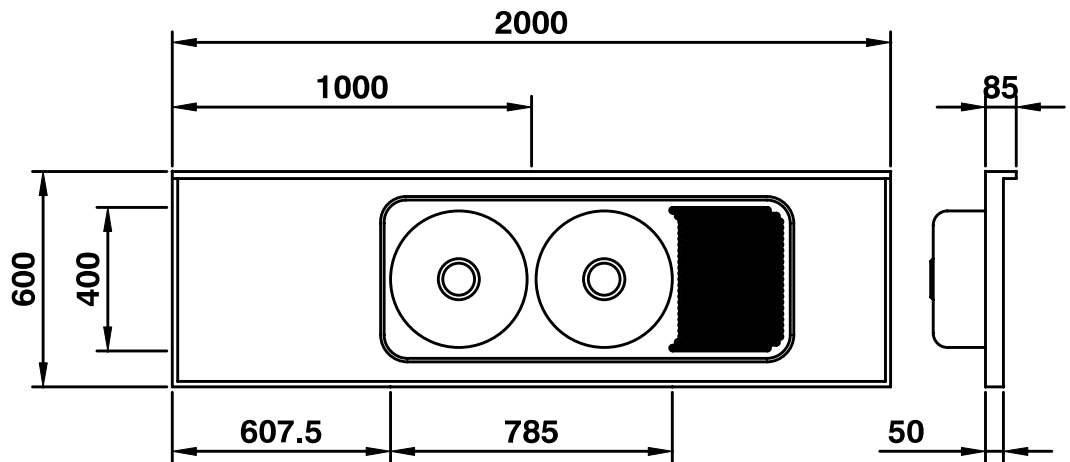

MEKIL

Aço e Design

Cozinha

Tampo Modulado

2000 CR 38 Standard

Tampo modulado com rebaixo e cuba dupla para cozinha.
Acessórios disponíveis para uso nas cubas.

Características Dimensionais

Acessórios Disponíveis

Bandeja Perfurada

Top Perfurado

Fundo Falso

Tábua de Altileno