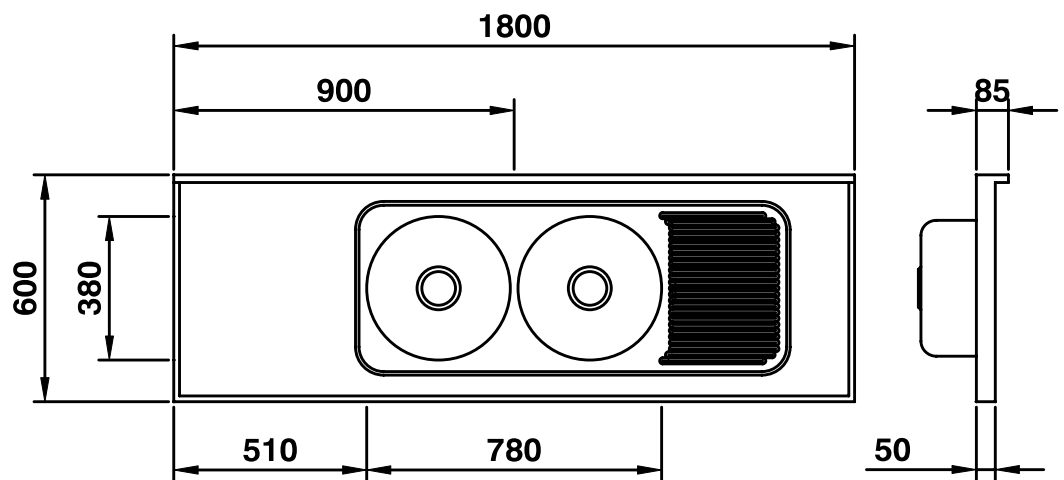

MEKIL

Aço e Design

Cozinha

Tampo Modulado

1800 CR 38 Standard

Tampo modulado com rebaixo e cuba dupla para cozinha.
Acessórios disponíveis para uso nas cubas.

Características Dimensionais

Acessórios Disponíveis

Bandeja Perfurada

Top Perfurado

Fundo Falso

Tábua de Altileno