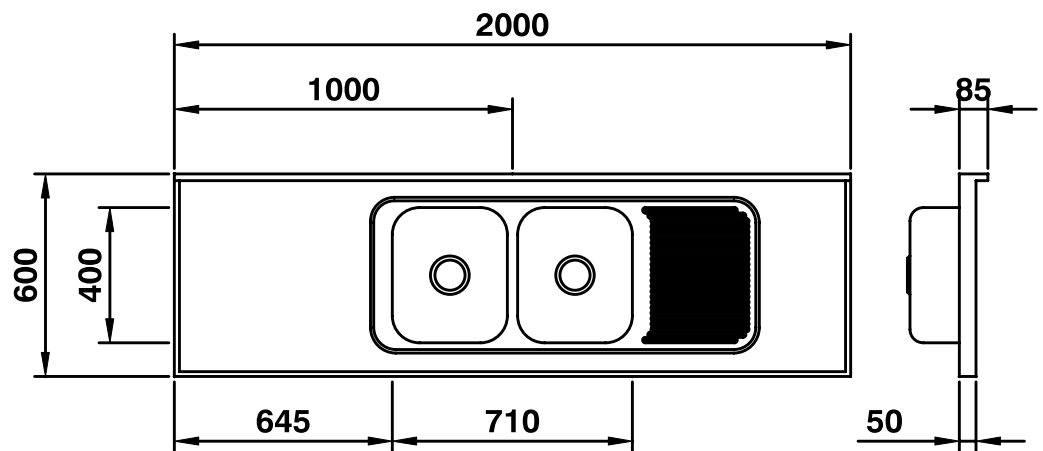

## 2000 CD 34 Standard

Tampo modulado com rebaixo e cuba dupla para cozinha.  
Acessórios disponíveis para uso nas cubas.

### Características Dimensionais