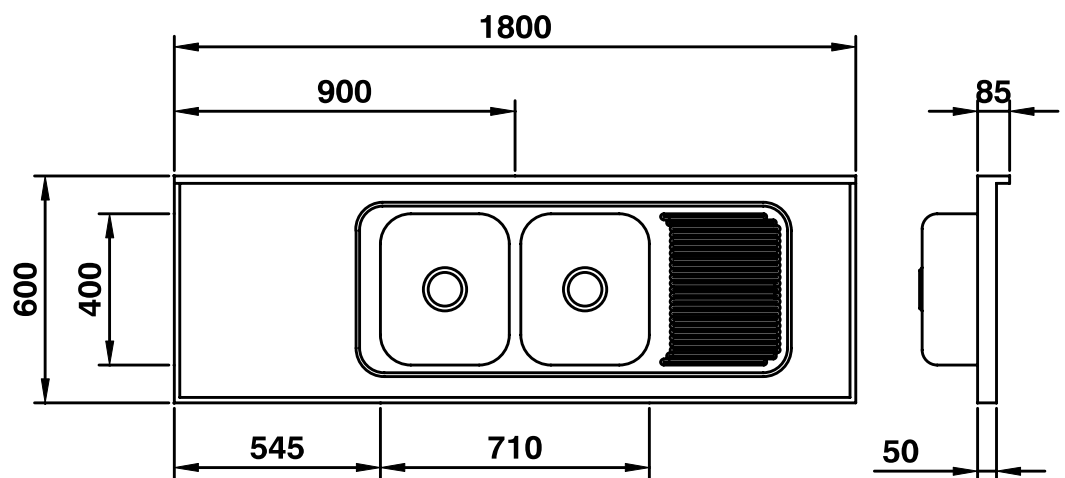

## 1800 CD 34 Standard

Tampo modulado com rebaixo e cuba dupla para cozinha.  
Acessórios disponíveis para uso nas cubas.

### Características Dimensionais