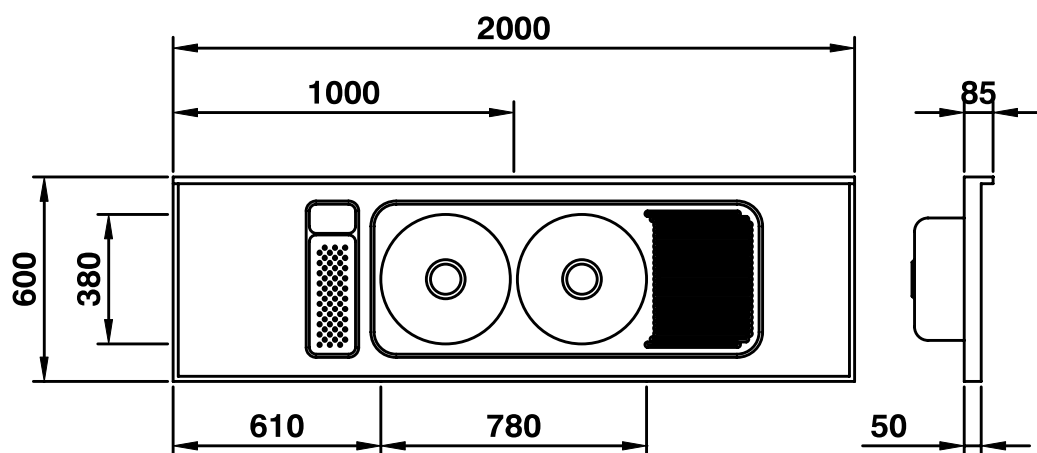

MEKIL

Aço e Design

Cozinha

Tampo Modulado

2000 CR 38 Luxo

Tampo modulado com rebaixo e cuba dupla para cozinha.
Escorredor de talheres com saboneteira integrado ao tampo.
Acessórios disponíveis para uso nas cubas.

Características Dimensionais

Acessórios Disponíveis

Bandeja Perfurada

Top Perfurado

Fundo Falso

Tábua de Altileno