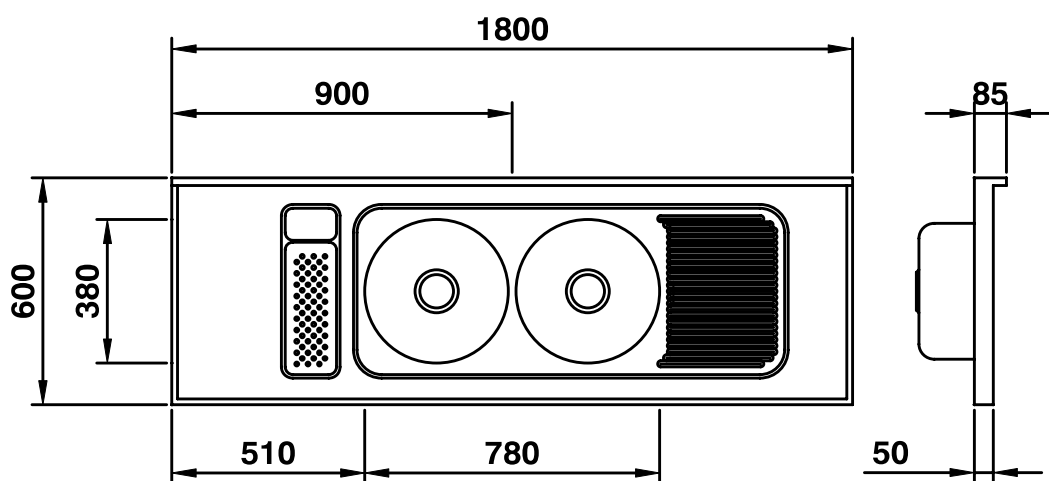

MEKIL

Aço e Design

Cozinha

Tampo Modulado

1800 CR 38 Luxo

Tampo modulado com rebaixo e cuba dupla para cozinha.
Escorredor de talheres com saboneteira integrado ao tampo.
Acessórios disponíveis para uso nas cubas.

Características Dimensionais

Acessórios Disponíveis

Bandeja Perfurada

Top Perfurado

Fundo Falso

Tábua de Altileno