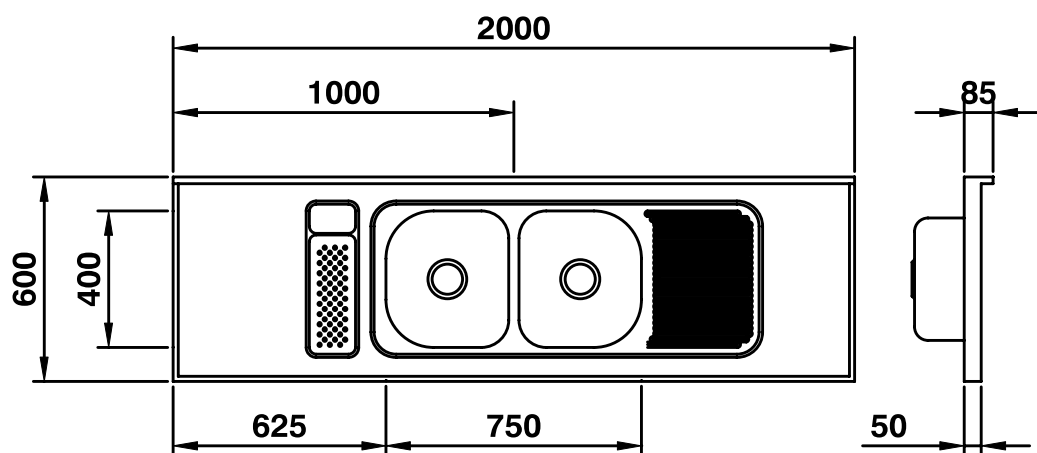

MEKIL

Aço e Design

Cozinha

Tampo Modulado

2000 CD 36 Luxo

Tampo modulado com rebaixo e cuba dupla para cozinha.
Escorredor de talheres com saboneteira integrado ao tampo.
Acessórios disponíveis para uso nas cubas.

Características Dimensionais

Acessórios Disponíveis