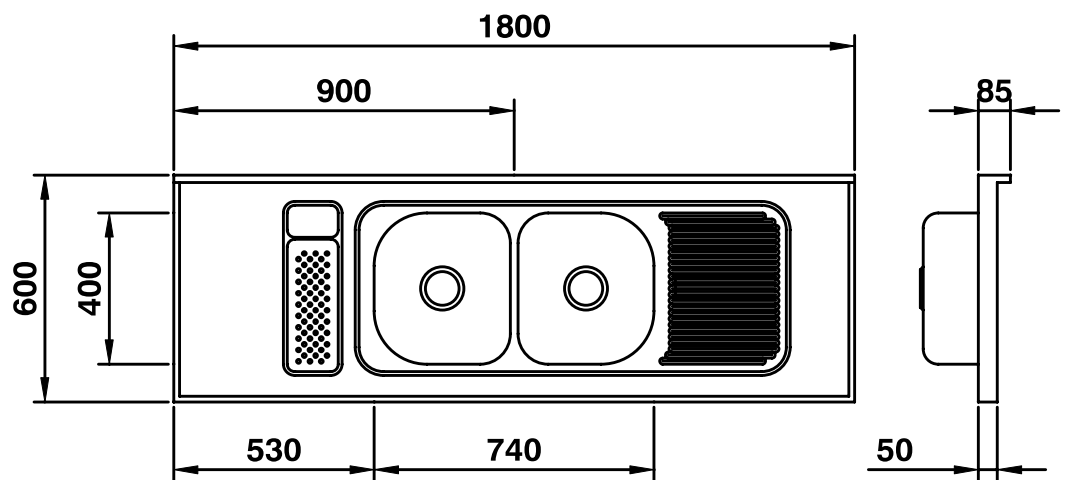

MEKIL

Aço e Design

Cozinha

Tampo Modulado

1800 CD 36 Luxo

Tampo modulado com rebaixo e cuba dupla para cozinha.
Escorredor de talheres com saboneteira integrado ao tampo.
Acessórios disponíveis para uso nas cubas.

Características Dimensionais

Acessórios Disponíveis

Bandeja Perfurada

Top Perfurado

Fundo Falso

Tábua de Altileno