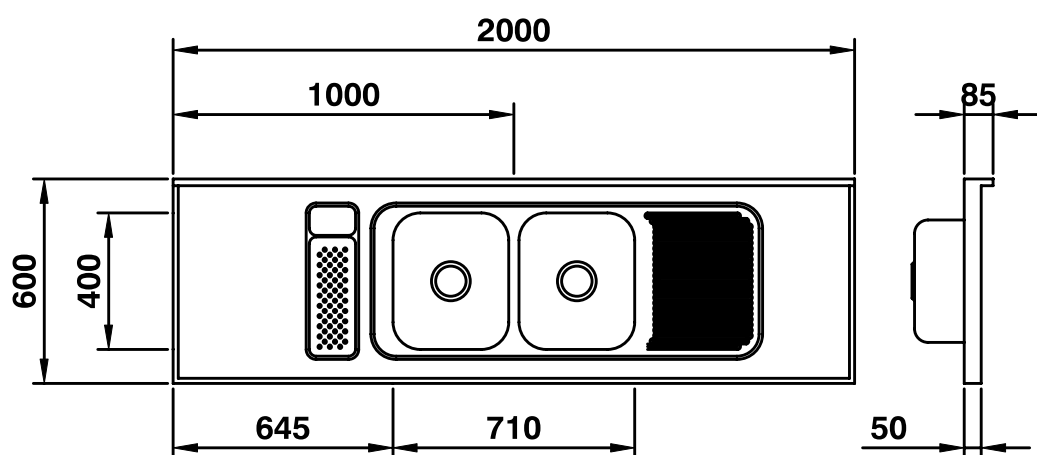

MEKIL

Aço e Design

Cozinha

Tampo Modulado

2000 CD 34 Luxo

Tampo modulado com rebaixo e cuba dupla para cozinha.
Escorredor de talheres com saboneteira integrado ao tampo.
Acessórios disponíveis para uso nas cubas.

Características Dimensionais

Acessórios Disponíveis

Bandeja Perfurada

Top Perfurado

Fundo Falso

Tábua de Alileno