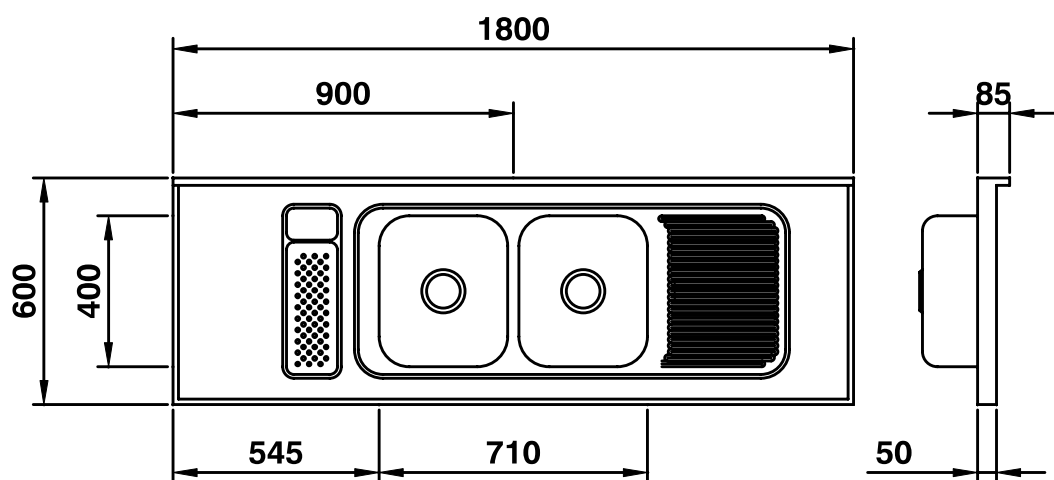

MEKIL

Aço e Design

Cozinha

Tampo Modulado

1800 CD 34 Luxo

Tampo modulado com rebaixo e cuba dupla para cozinha.
Escorredor de talheres com saboneteira integrado ao tampo.
Acessórios disponíveis para uso nas cubas.

Características Dimensionais

Acessórios Disponíveis

Bandeja Perfurada

Top Perfurado

Fundo Falso

Tábua de Altileno