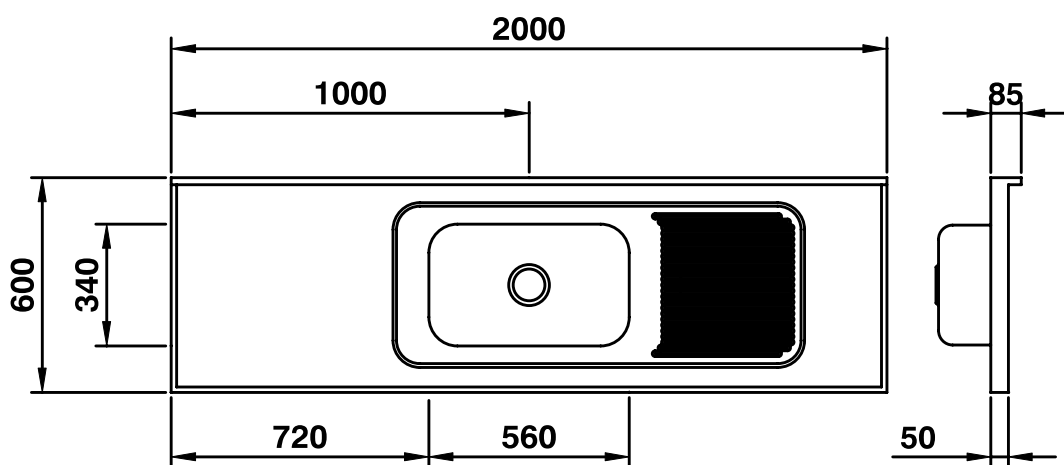

MEKIL

Aço e Design

Cozinha

Tampo Modulado

2000 CS 2 Standard

Tampo modulado com rebaixo e cuba simples para cozinha.
Acessório disponível para uso na cuba.

Características Dimensionais

Acessórios Disponíveis