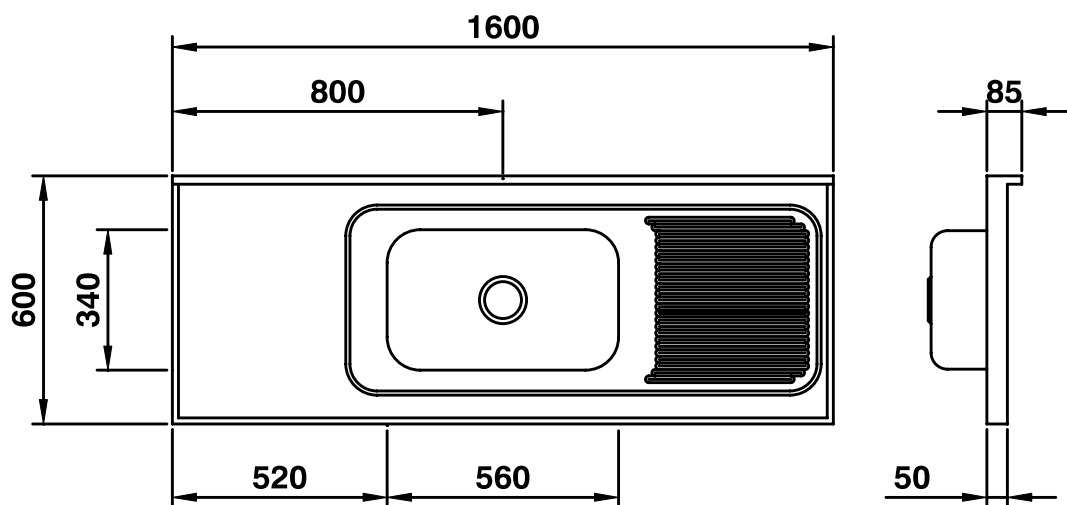

MEKIL

Aço e Design

Cozinha

Tampo Modulado

1600 CS 2 Standard

Tampo modulado com rebaixo e cuba simples para cozinha.
Acessório disponível para uso na cuba.

Características Dimensionais

Acessórios Disponíveis