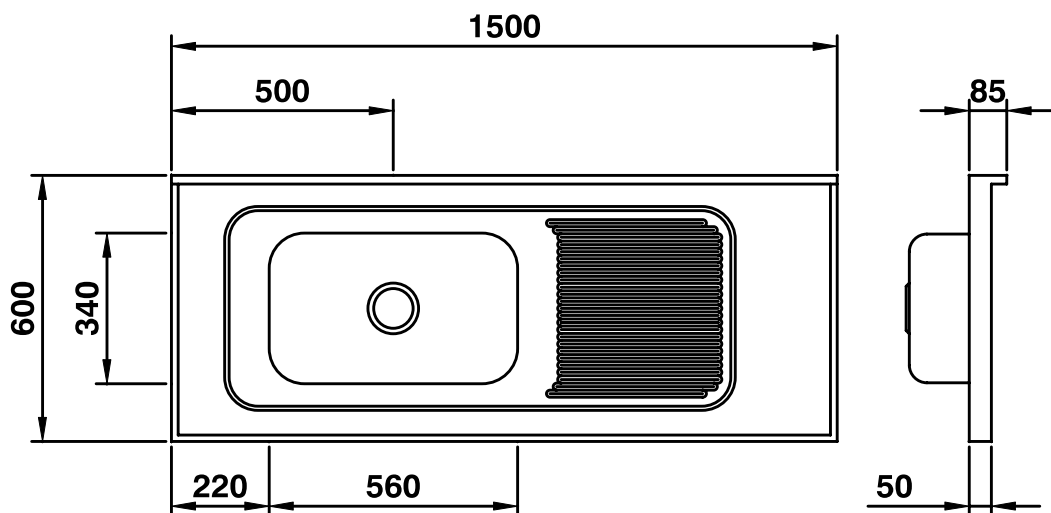

MEKIL

Aço e Design

Cozinha

Tampo Modulado

1500 CS 2 Standard

Tampo modulado com rebaixo e cuba simples para cozinha.
Acessório disponível para uso na cuba.

Características Dimensionais

Acessórios Disponíveis

Tábua de Altileno