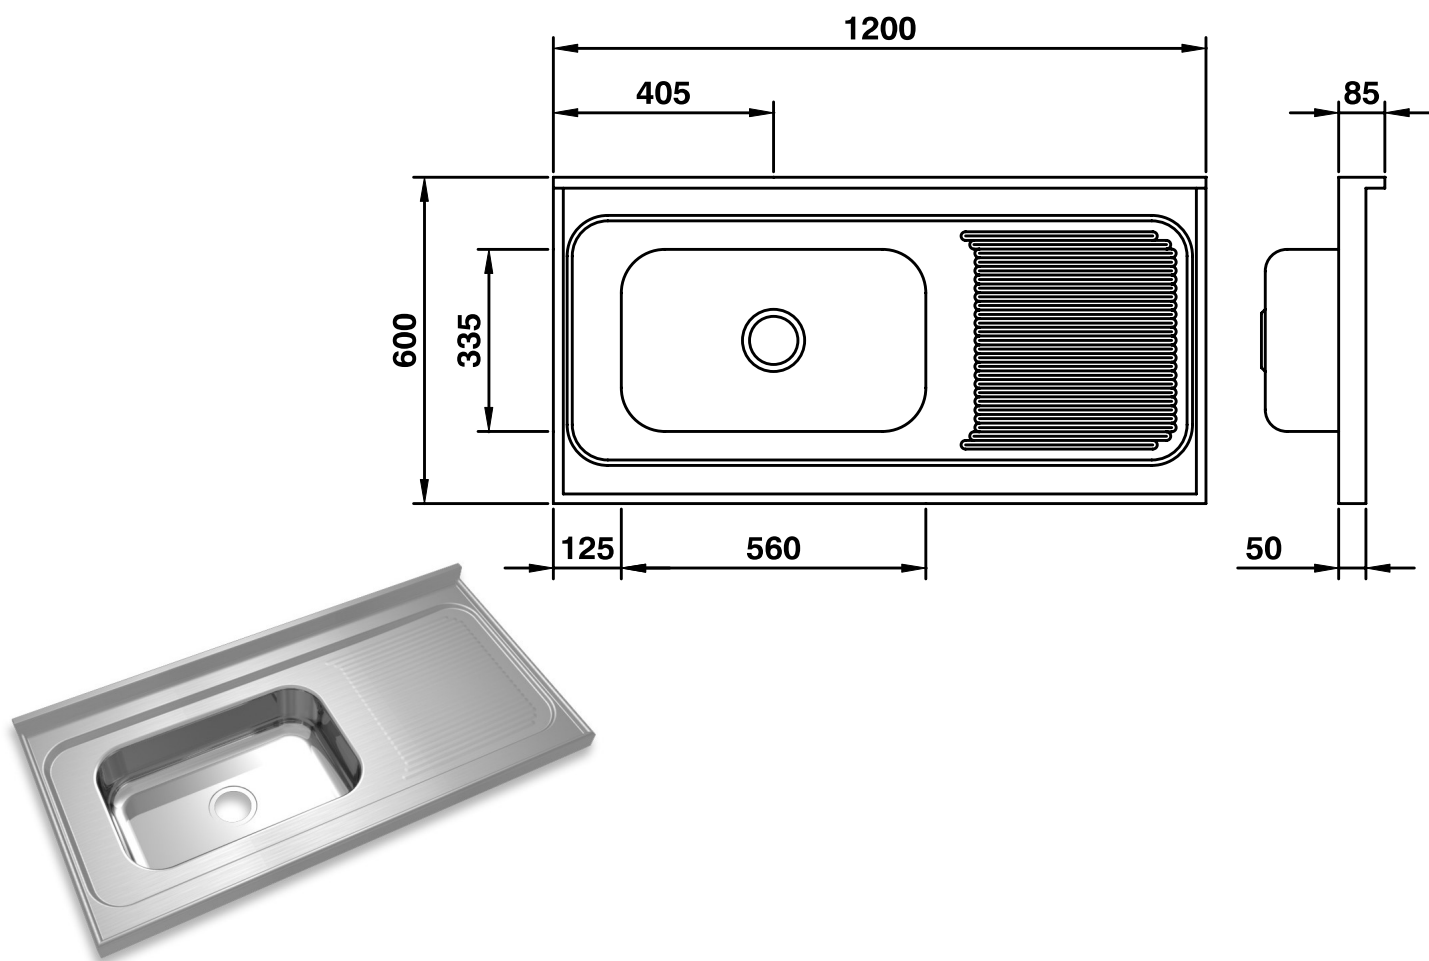

# MEKIL

Aço e Design

Cozinha

Tampo Modulado

## 1200 CS 2 Standard

Tampo modulado com rebaixo e cuba simples para cozinha.  
Acessório disponível para uso na cuba.

### Características Dimensionais