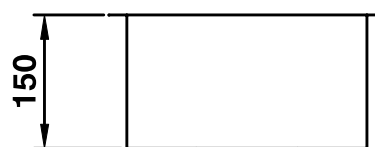

MEKIL

Aço e Design

Cozinha

Cuba Retta LR 27

Cuba simples para cozinha.

Acabamento escovado.

Instalação: Embutida sob o tampo.

Abertura para válvula $\varnothing 4\frac{1}{2}$ ".

Características Dimensionais

Acessórios Disponíveis