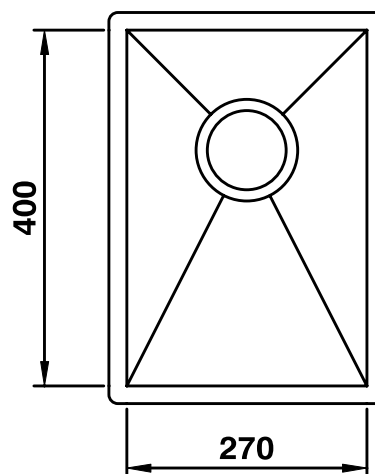

MEKIL

Aço e Design

Cozinha

Cuba Retta LR 27

Cuba simples para cozinha.

Acabamento escovado.

Instalação: Embutida sob o tampo.

Abertura para válvula $\varnothing 4\frac{1}{2}$ ".

Características Dimensionais

Acessórios Disponíveis