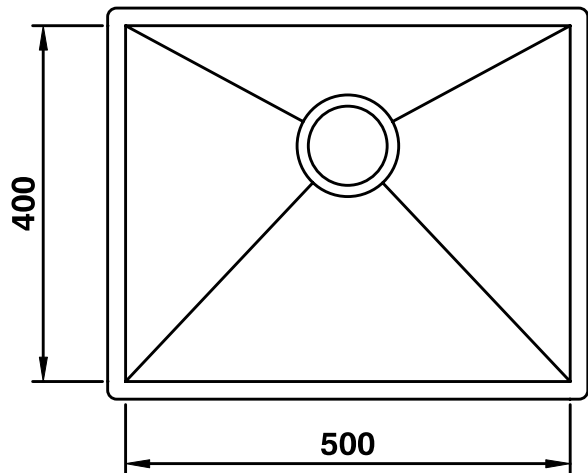

MEKIL

Aço e Design

Cozinha

Cuba Retta LR 50

Cuba simples para cozinha.

Acabamento escovado.

Instalação: Embutida sob o tampo.

Abertura para válvula $\varnothing 4\frac{1}{2}$ ".

Características Dimensionais

Acessórios Disponíveis