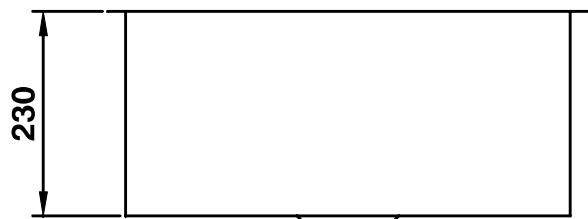

MEKIL

Aço e Design

Cozinha

Cuba Retta LR 50

Cuba simples para cozinha.

Acabamento escovado.

Instalação: Embutida sob o tampo.

Abertura para válvula $\varnothing 4\frac{1}{2}$ ".

Características Dimensionais

Acessórios Disponíveis