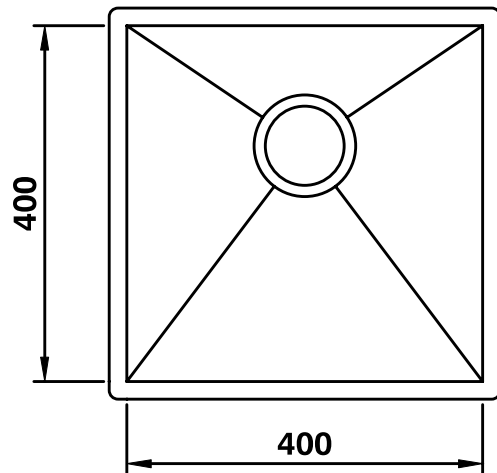

MEKIL

Aço e Design

Cozinha

Cuba Retta LR 40

Cuba simples para cozinha.

Acabamento escovado.

Instalação: Embutida sob o tampo.

Abertura para válvula $\varnothing 4\frac{1}{2}$ ".

Características Dimensionais

Acessórios Disponíveis