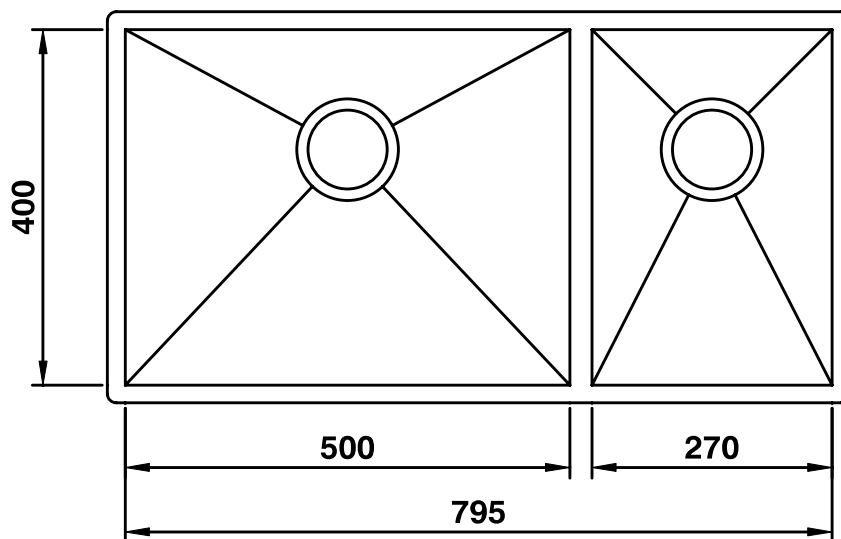

MEKIL

Aço e Design

Cozinha

Cuba Retta LR 50/27

Cuba simples para cozinha.

Acabamento escovado.

Instalação: Embutida sob o tampo.

Abertura para válvula $\varnothing 4\frac{1}{2}$ ".

Características Dimensionais

Acessórios Disponíveis