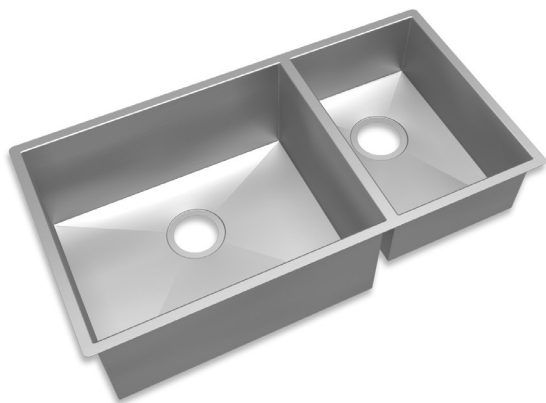

MEKIL

Aço e Design

Cozinha

Cuba Retta LR 50/27

Cuba simples para cozinha.

Acabamento escovado.

Instalação: Embutida sob o tampo.

Abertura para válvula $\varnothing 4\frac{1}{2}$ ".

Características Dimensionais

Acessórios Disponíveis