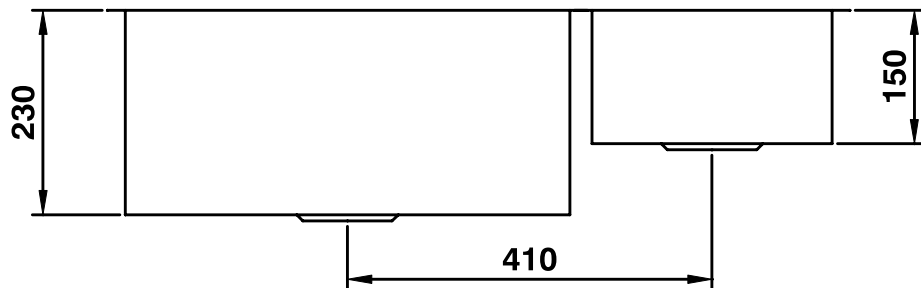

MEKIL

Aço e Design

Cozinha

Cuba Retta LR 50/27

Cuba simples para cozinha.

Acabamento escovado.

Instalação: Embutida sob o tampo.

Abertura para válvula $\varnothing 4\frac{1}{2}$ ".

Características Dimensionais

Acessórios Disponíveis