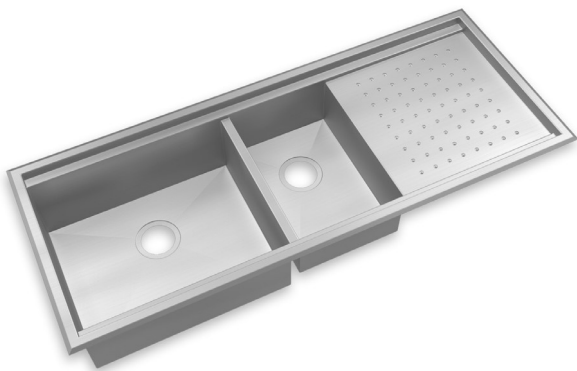

MEKIL

Aço e Design

Cozinha

Rebaixo Gourmet **PG 50/27**

Rebaixo com área auxiliar e cuba dupla para cozinha.
Acabamento escovado.

Instalação: Sobreposto sobre o tampo.

Aberturas para válvulas $\varnothing 4\frac{1}{2}$ ".

Acessórios deslizantes disponíveis para uso no rebaixo.

Características Dimensionais

Acessórios Disponíveis