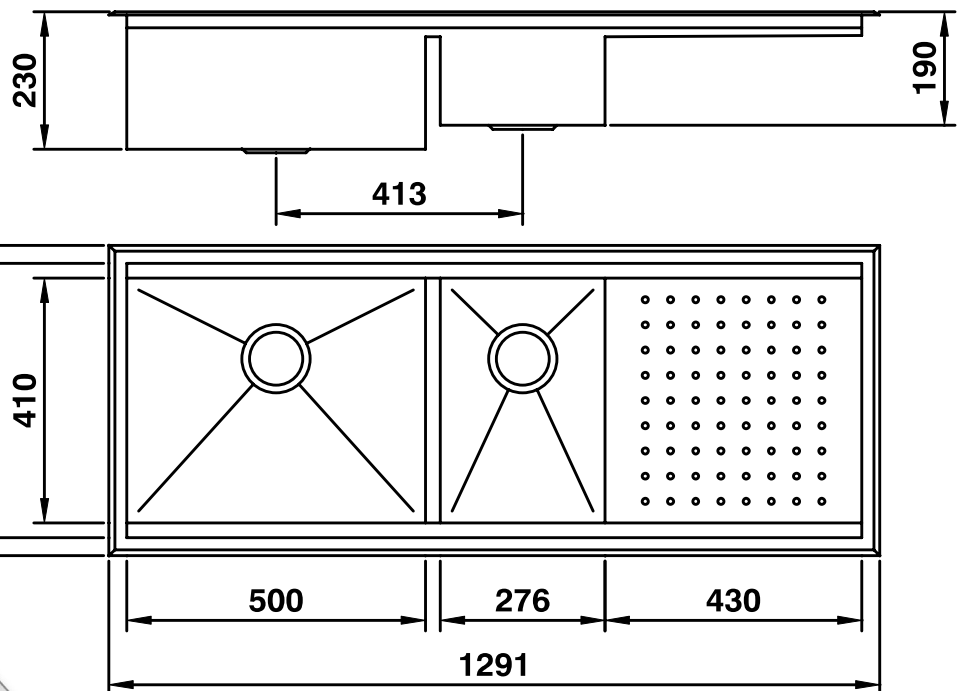

## Rebaixo Gourmet **PG 50/27**

Rebaixo com área auxiliar e cuba dupla para cozinha.  
Acabamento escovado.

**Instalação:** Sobreposto sobre o tampo.

Aberturas para válvulas  $\varnothing 4\frac{1}{2}$ ".

### Características Dimensionais