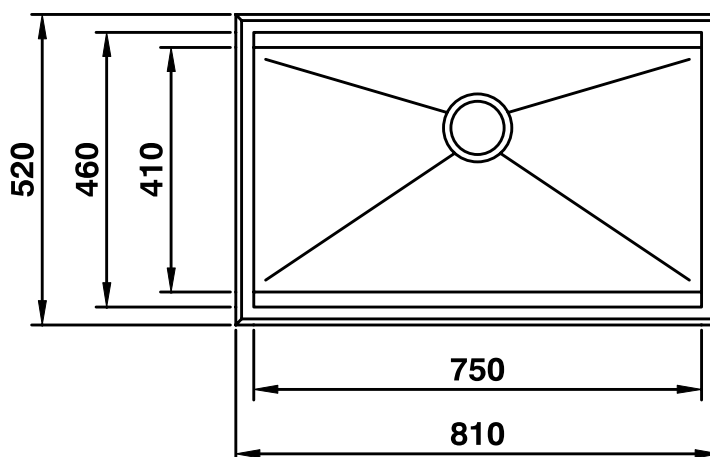

MEKIL

Aço e Design

Cozinha

Rebaixo Gourmet **RG 75**

Rebaixo com cuba simples para cozinha.

Acabamento escovado.

Instalação: Sobreposto sobre o tampo.

Abertura para válvula $\varnothing 4\frac{1}{2}$ ".

Acessórios deslizantes disponíveis para uso no rebaixo.

Características Dimensionais

Acessórios Disponíveis

Grelha de Apoio Deslizante

Porta Tábua de Atileno