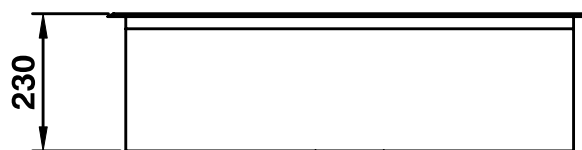

MEKIL

Aço e Design

Cozinha

Rebaixo Gourmet **RG 75**

Rebaixo com cuba simples para cozinha.

Acabamento escovado.

Instalação: Sobreposto sobre o tampo.

Abertura para válvula $\varnothing 4\frac{1}{2}$ ".

Acessórios deslizantes disponíveis para uso no rebaixo.

Características Dimensionais