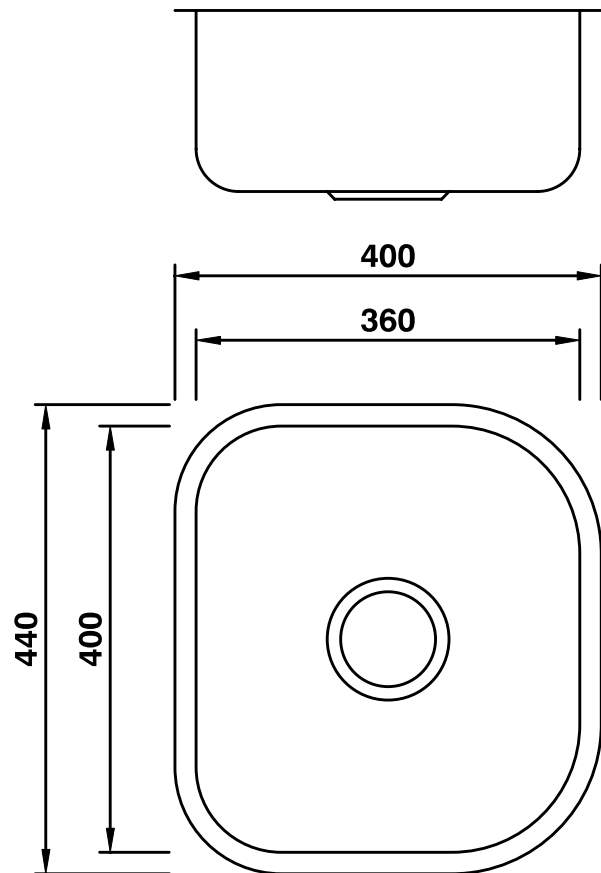

## Cuba Simples CS 36

Cuba simples para cozinha.

Acabamento escovado ou polido.

**Instalação:** Embutida sob o tampo.

Disponível em diversos modelos e profundidades.

Acessórios disponíveis para cubas soldadas em um tampo de aço inox.

### Características Dimensionais

### Acessórios Disponíveis

Bandeja Perfurada

Top Perfurado

Fundo Falso

Tábua de Atileno

MODELO	Profundidade (mm)	Espessura da chapa (mm)	Furo de Válvula
Luxo	170	0,7	4½"
Super Luxo	190	0,8	4½"