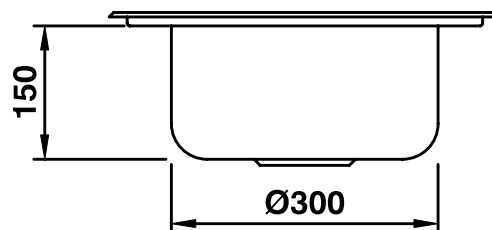

## Pianette *Redonda I*

Rebaixo com cuba simples para cozinha ou bar.

Furo para instalação de torneira.

Acabamento total escovado ou com cuba polida.

**Instalação:** Embutida sob o tampo ou sobreposta no mesmo.

### Características Dimensionais