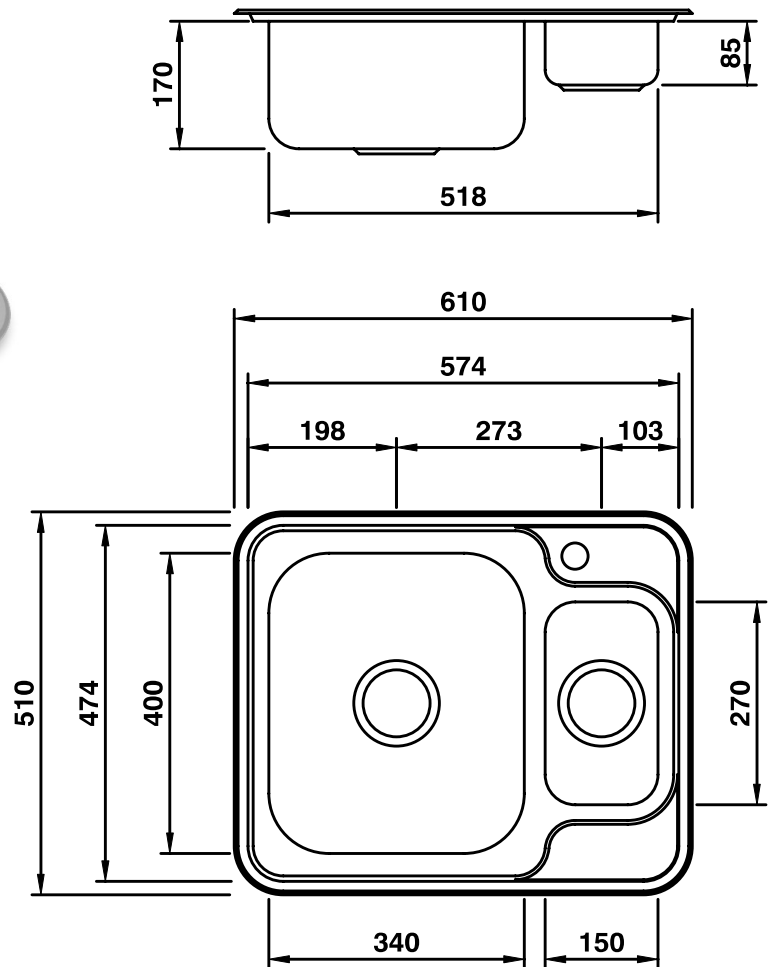

MEKIL

Aço e Design

Cozinha

Pianette *Quadra II*

Rebaixo com cuba dupla para cozinha.

Furo opcional para instalação de torneira.

Acabamento total escovado ou com cubas polidas.

Instalação: Embutida sob o tampo ou sobreposta no mesmo.

Acessórios disponíveis para uso na cuba.

Acompanha cesto perfurado para CS 15.

Características Dimensionais

Acessórios Disponíveis

Bandeja Perfurada

Top Perfurado

Fundo Falso

Tábua de Altileno