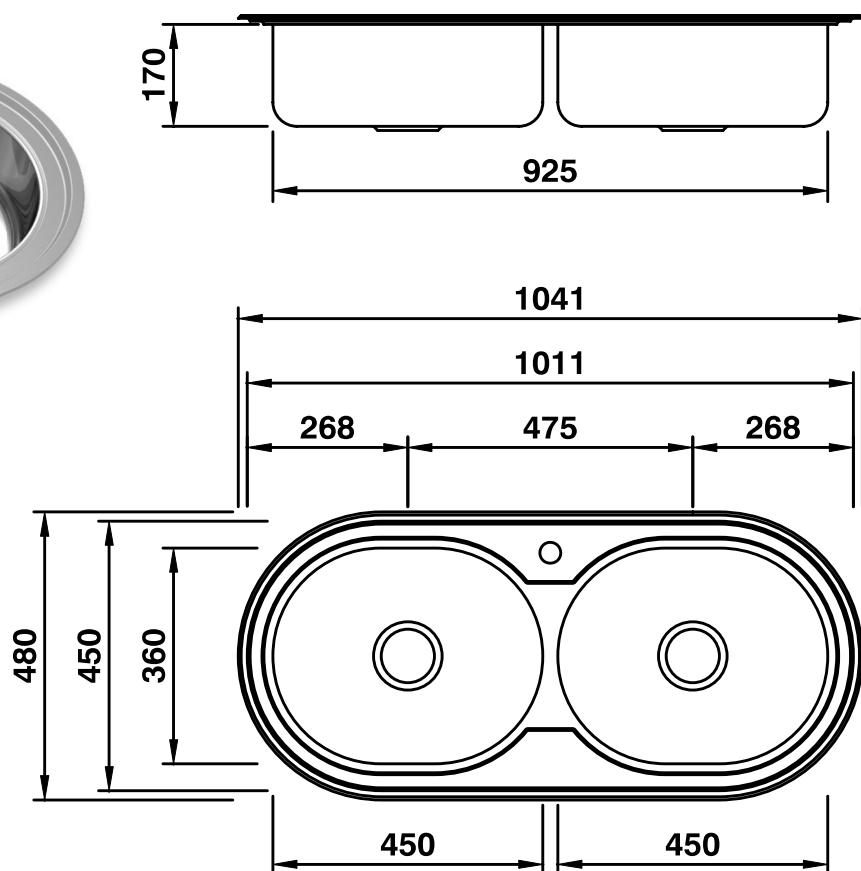

MEKIL

Aço e Design

Cozinha

Pianette *Elipse I*

Rebaixo com cuba dupla para cozinha.

Furo opcional para instalação de torneira.

Acabamento total escovado ou com cubas polidas.

Instalação: Embutida sob o tampo ou sobreposta no mesmo.

Acessórios disponíveis para uso nas cubas.

Características Dimensionais

Acessórios Disponíveis

Bandeja Perfurada

Fundo Falso

Tábua de Atileno