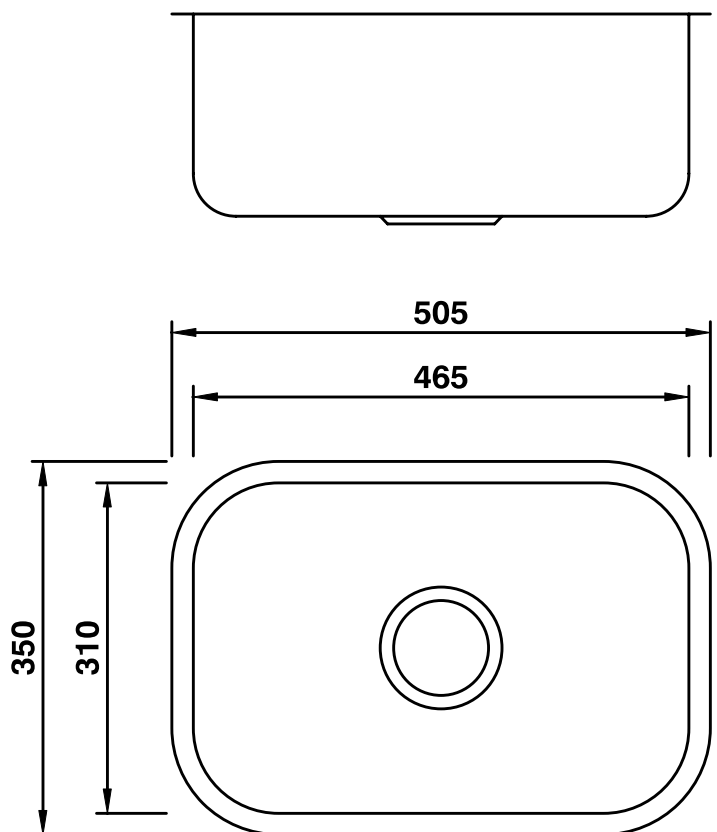

## Cuba Simples CS 1

Cuba simples para cozinha.

Acabamento escovado ou polido.

**Instalação:** Embutida sob o tampo.

Disponível em diversos modelos e profundidades.

Acessório disponível para cubas soldadas em um tampo de aço inox.

### Características Dimensionais

### Acessórios Disponíveis

Tábua de Altileno

MODELO	Profundidade (mm)	Espessura da chapa (mm)	Furo de Válvula
Extra	170	0,6	3½"
Luxo	170	0,7	4½"
Exportação	190	1,0	4½"