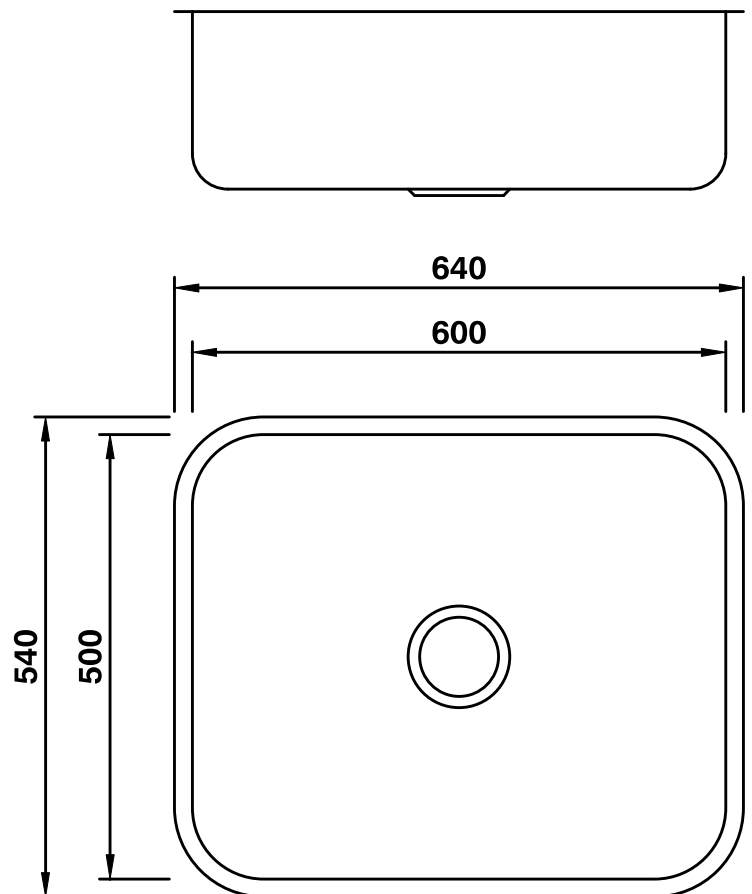

MEKIL

Aço e Design

Cozinha

Cuba Simples CS 60

Cuba simples para cozinha.

Acabamento escovado ou polido.

Instalação: Embutida sob o tampo ou sobreposta no mesmo.
Disponível em diversos modelos e profundidades.

Características Dimensionais

Acessórios Disponíveis

MODELO	Profundidade (mm)	Espessura da chapa (mm)	Furo de Válvula
Luxo	200	1,0	4½"
Super Luxo	254	1,0	4½"
Super Luxo	300	1,0	4½"
Exportação	254	1,2	4½"
Exportação	300	1,2	4½"

* Obs: Cubas da linha extra ou exportação disponíveis apenas para embutimento no tampo.