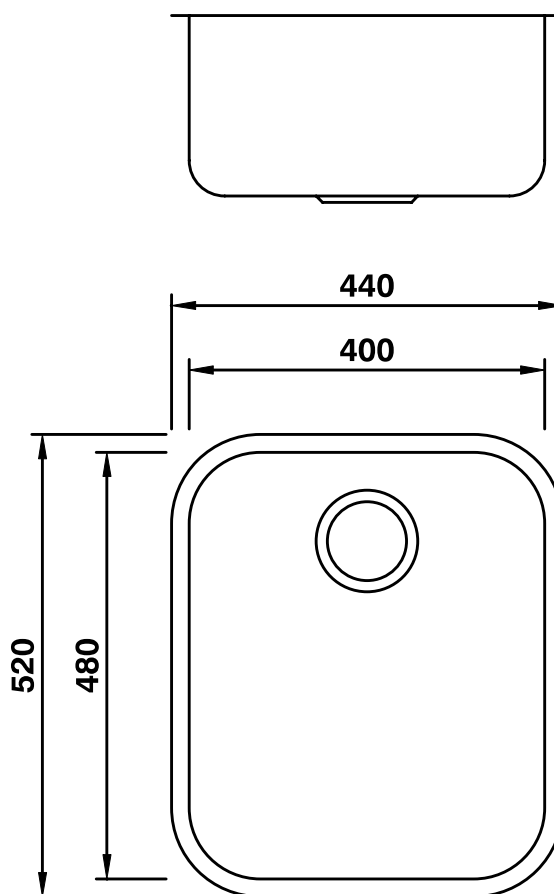

## Cuba Simples CS 48

Cuba simples para cozinha.

Acabamento escovado ou polido.

**Instalação:** Embutida sob o tampo.

Disponível em diversas profundidades.

### Características Dimensionais

### Acessórios Disponíveis

MODELO	Profundidade (mm)	Espessura da chapa (mm)	Furo de Válvula
Exportação	203	1,2	4½"
Exportação P	254	1,2	4½"