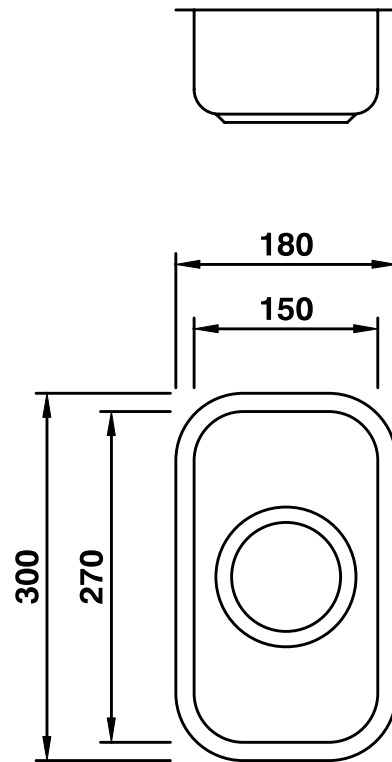

## Cuba Simples CS 15

Cuba simples para bar ou cozinha.  
Acabamento escovado ou polido.

**Instalação:** Embutida sob o tampo.

Abertura para válvula  $\varnothing 4\frac{1}{2}$ ".

Acessório disponível para cubas soldadas em um tampo de aço inox.

### Características Dimensionais

### Acessórios Disponíveis

Cesto Perfurado

MODELO	Profundidade (mm)	Espessura da chapa (mm)	Furo de Válvula
Luxo	85	0,8	4 $\frac{1}{2}$ "