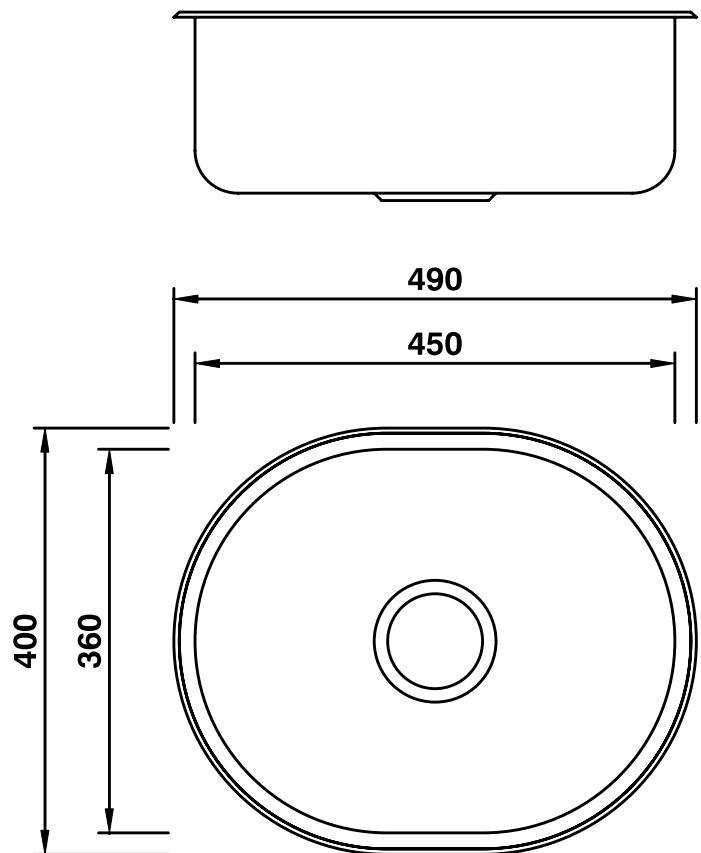

MEKIL

Aço e Design

Cozinha

Cuba Simples CO 45

Cuba simples para cozinha.

Acabamento escovado ou polido.

Instalação: Embutida sob o tampo ou sobreposta no mesmo.

Disponível em diversos modelos e profundidades.

Acessórios disponíveis para cubas de sobrepor ou cubas soldadas em um tampo de aço inox.

Características Dimensionais

Acessórios Disponíveis

Bandeja Perfurada

Fundo Falso

Tábua de Atileno

MODELO	Profundidade (mm)	Espessura da chapa (mm)	Furo de Válvula
Luxo	170	0,7	4½"
Super Luxo	203	1,8	4½"