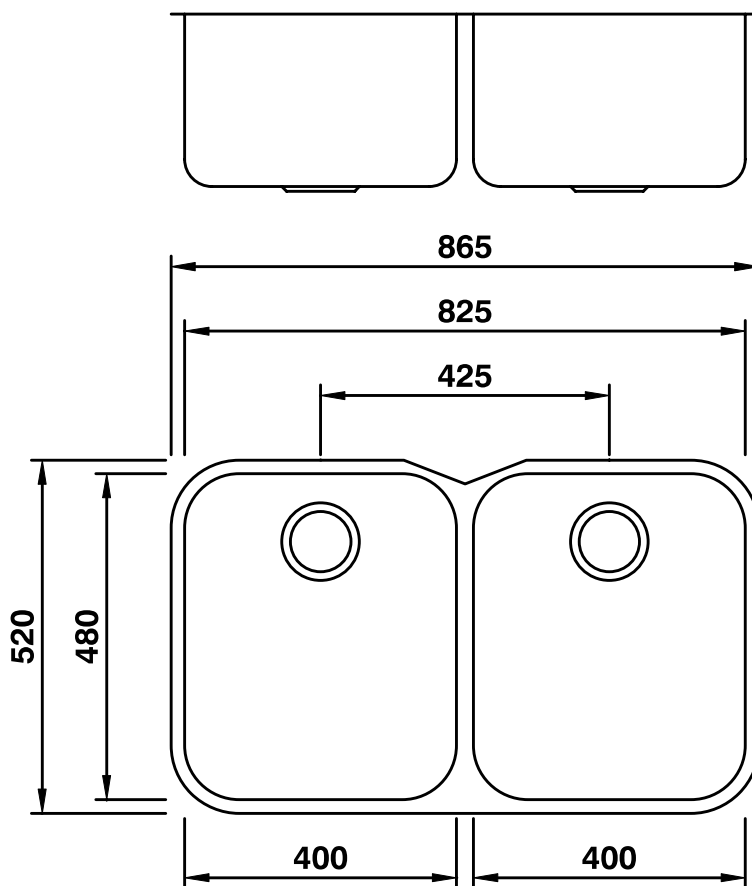

MEKIL

Aço e Design

Cozinha

Cuba Dupla CD 48

Cuba dupla para cozinha.

Acabamento escovado ou polido.

Instalação: Embutida sob o tampo.

Características Dimensionais

Acessórios Disponíveis

MODELO	Profundidade (mm)	Espessura da chapa (mm)	Furo de Válvula
Exportação	254	1,2	4½"