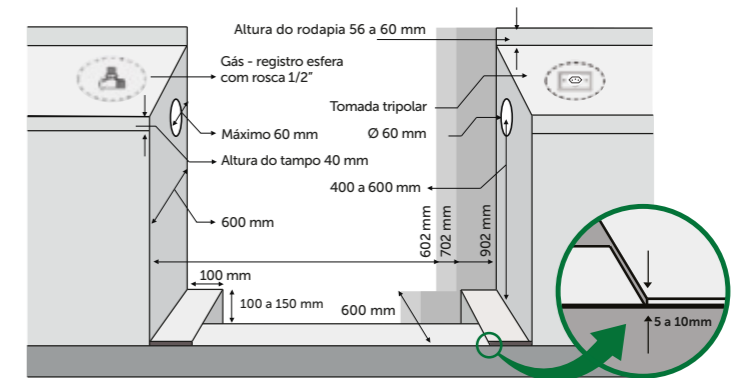

M66MF/C

Forno: **elétrico ventilado com 10 funções**
Queimadores: **4 a gás**
Largura: **60 cm**
Profundidade: **60 cm**
Altura: **85 a 90,5 cm**

MG96GV/C

Forno: **a gás ventilado com 5 funções**
Queimadores: **5 a gás**
Largura: **90 cm**
Profundidade: **60 cm**
Altura: **85 a 90,5 cm**

M76GV/C

Forno: **a gás ventilado com 5 funções**
Queimadores: **5 a gás**
Largura: **70 cm**
Profundidade: **60 cm**
Altura: **85 a 90,5 cm**

M66GV/C

Forno: **a gás ventilado com 5 funções**
Queimadores: **4 a gás**
Largura: **60 cm**
Profundidade: **60 cm**
Altura: **85 a 90,5 cm**

Especificações técnicas

Dimensões do produto:

Nicho de embutimento:

IMPORTANTE: No caso dos modelos com fornos a gás, para que os mesmos obtenham melhor desempenho e não ocorram riscos de interrupção da chama do forno por falta de oxigênio, é necessário que a parte frontal do sóculo esteja rebaixada em relação as laterais, entre 5 e 10mm.