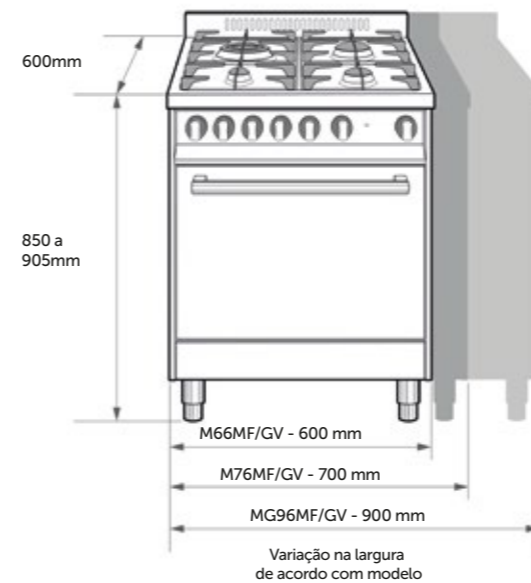

Forno: **elétrico ventilado com 10 funções**
Queimadores: **5 a gás**
Largura: **90 cm**
Profundidade: **60 cm**
Altura: **85 a 90,5 cm**

M76MF/C

Forno: **elétrico ventilado com 10 funções**
Queimadores: **5 a gás**
Largura: **70 cm**
Profundidade: **60 cm**
Altura: **85 a 90,5 cm**

M66MF/C

Forno: **elétrico ventilado com 10 funções**
Queimadores: **4 a gás**
Largura: **60 cm**
Profundidade: **60 cm**
Altura: **85 a 90,5 cm**

MG96GV/C

Forno: **a gás ventilado com 5 funções**
Queimadores: **5 a gás**
Largura: **90 cm**
Profundidade: **60 cm**
Altura: **85 a 90,5 cm**

M76GV/C

Forno: **a gás ventilado com 5 funções**
Queimadores: **5 a gás**
Largura: **70 cm**
Profundidade: **60 cm**
Altura: **85 a 90,5 cm**

M66GV/C

Forno: **a gás ventilado com 5 funções**
Queimadores: **4 a gás**
Largura: **60 cm**
Profundidade: **60 cm**
Altura: **85 a 90,5 cm**

Especificações técnicas

Dimensões do produto:

Nicho de embutimento:

IMPORTANTE: No caso dos modelos com fornos a gás, para que os mesmos obtenham melhor desempenho e não ocorram riscos de interrupção da chama do forno por falta de oxigênio, é necessário que a parte frontal do sóculo esteja rebaixada em relação as laterais, entre 5 e 10mm.