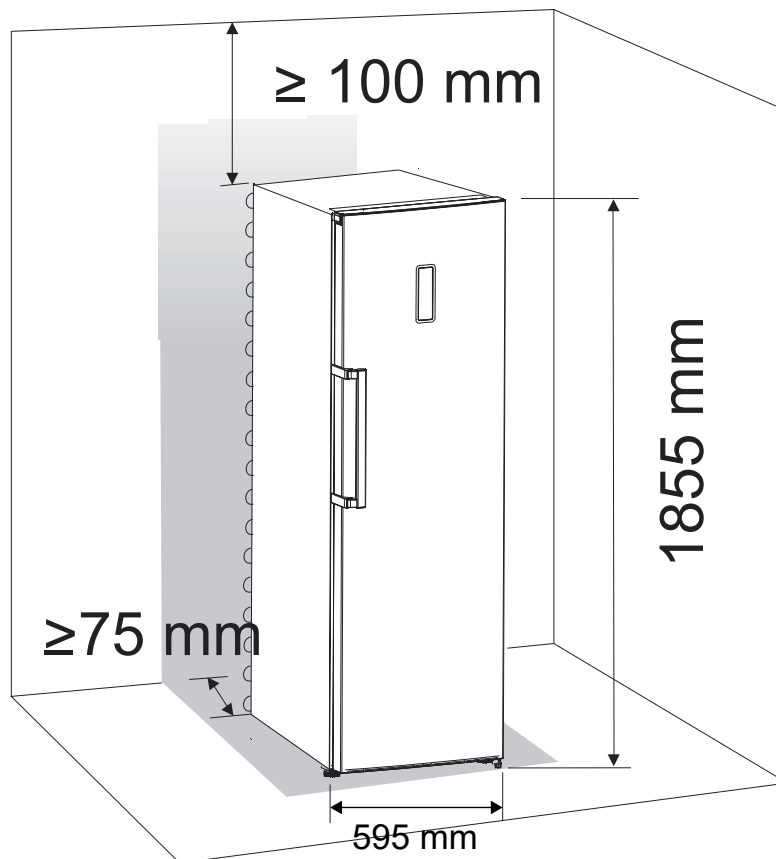

REFRIGERADOR DUO 360 LITROS

RF-DU-360-XX-2HSA

Medidas em milímetros
06/12/2017 - V.2 R.0

REFRIGERADOR DUO 360 LITROS FREEZER DUO 262 LITROS

RF-DU-360-XX-2HSA e FZ-DU-262-XX-2HSA

Instale as presilhas conforme instruções específicas, antes de instalar o perfil coloque freezer e refrigerador no local, firmando as duas unidades no piso, verifique a nivelção em relação as duas unidades e alinhe-as vertical e horizontalmente. As diferenças não devem ultrapassar à +/- 2,00 mm. Só depois aplique o perfil de arremate.

Medidas em milímetros
06/12/2017 - V.2 R.0