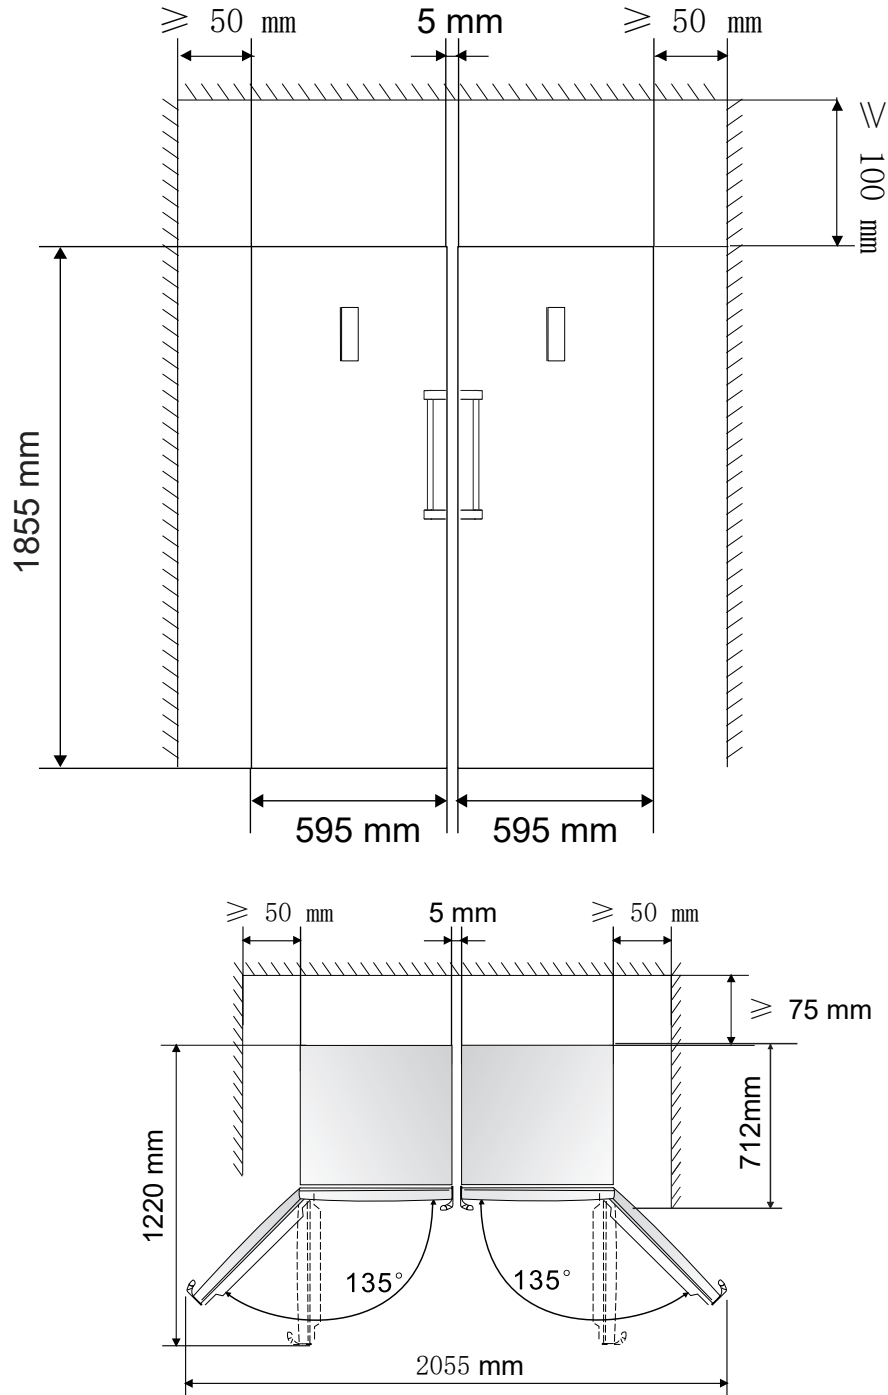

REFRIGERADOR DUO 360 LITROS

RF-DU-360-XX-2HSA

Medidas em milímetros
06/12/2017 - V.2 R.0

REFRIGERADOR DUO 360 LITROS FREEZER DUO 262 LITROS

RF-DU-360-XX-2HSA e FZ-DU-262-XX-2HSA

Instale as presilhas conforme instruções específicas, antes de instalar o perfil coloque freezer e refrigerador no local, firmando as duas unidades no piso, verifique a nivelção em relação as duas unidades e alinhe-as vertical e horizontalmente. As diferenças não devem ultrapassar à +/- 2,00 mm. Só depois aplique o perfil de arremate.

Medidas em milímetros
06/12/2017 - V.2 R.0