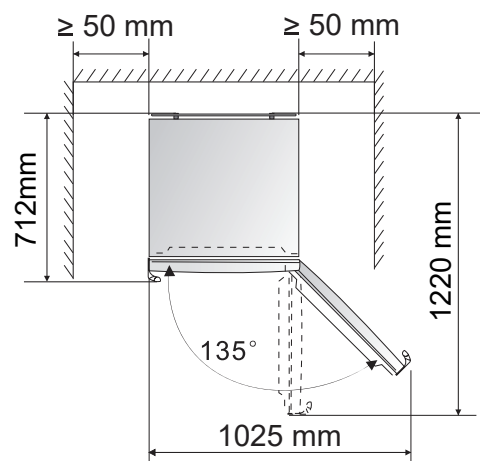

REFRIGERADOR DUO 360 LITROS

RF-DU-360-XX-2HSA

Medidas em milímetros
06/12/2017 - V.2 R.0

REFRIGERADOR DUO 360 LITROS FREEZER DUO 262 LITROS

RF-DU-360-XX-2HSA e FZ-DU-262-XX-2HSA

Instale as presilhas conforme instruções específicas, antes de instalar o perfil coloque freezer e refrigerador no local, firmando as duas unidades no piso, verifique a nivelção em relação as duas unidades e alinhe-as vertical e horizontalmente. As diferenças não devem ultrapassar à +/- 2,00 mm. Só depois aplique o perfil de arremate.

Medidas em milímetros
06/12/2017 - V.2 R.0