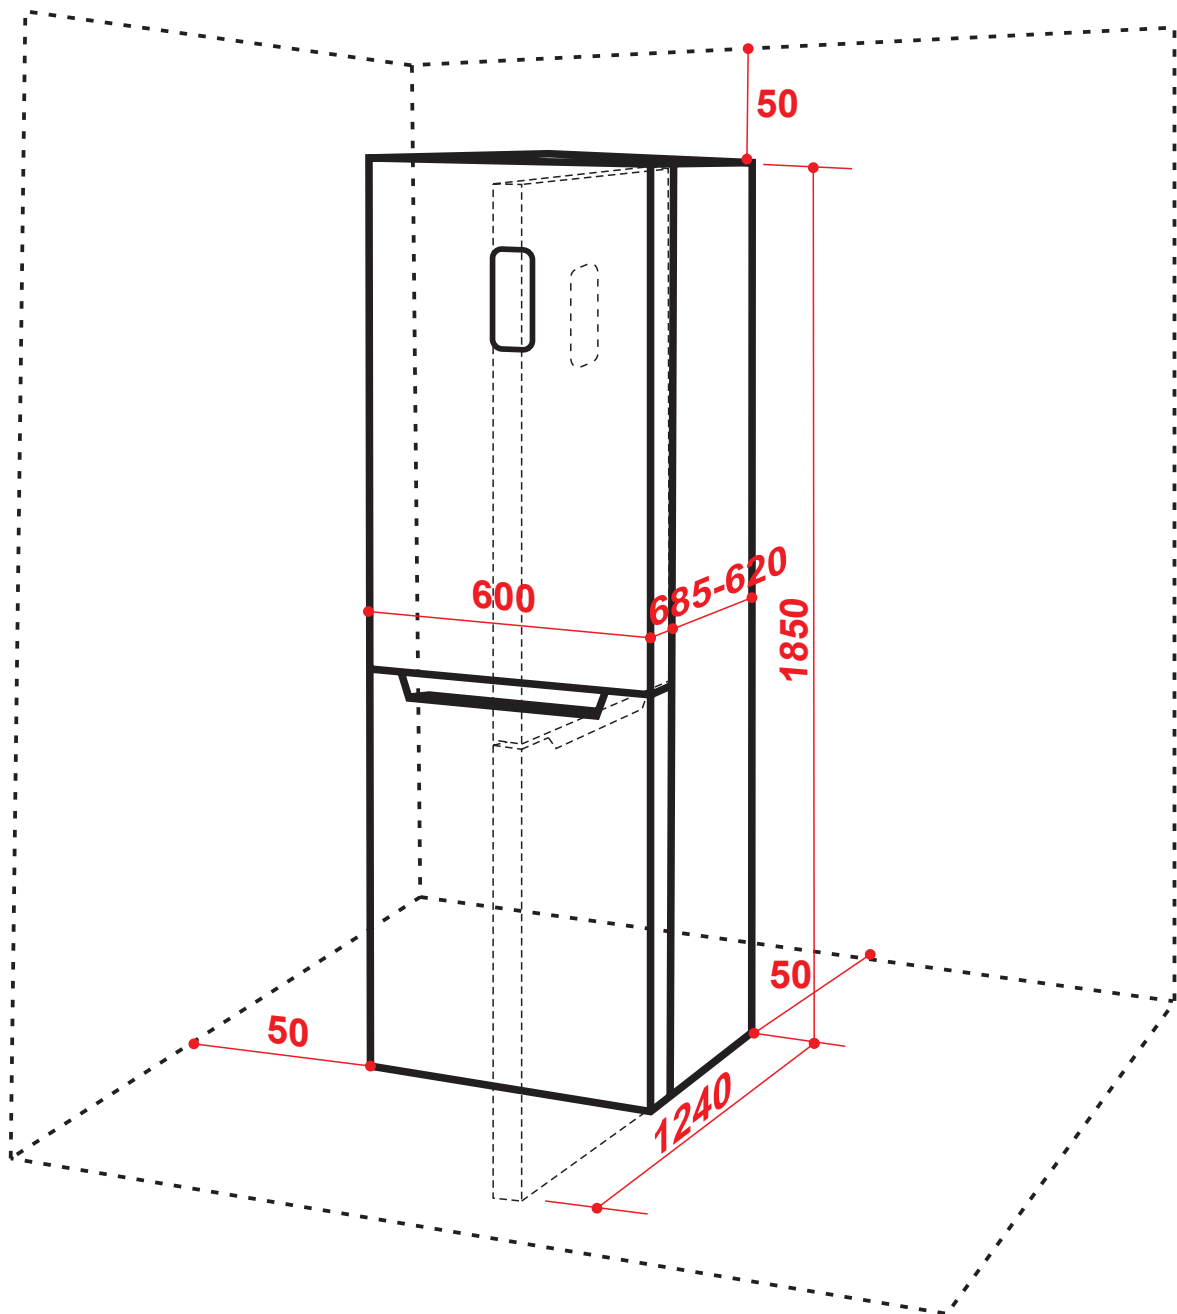

REFRIGERADOR

VETRO BOTTOM FREEZER 317 LITROS

RF-BF-360-VT-2HMA

2018-06-13 - V1-R0
Medidas em milímetros