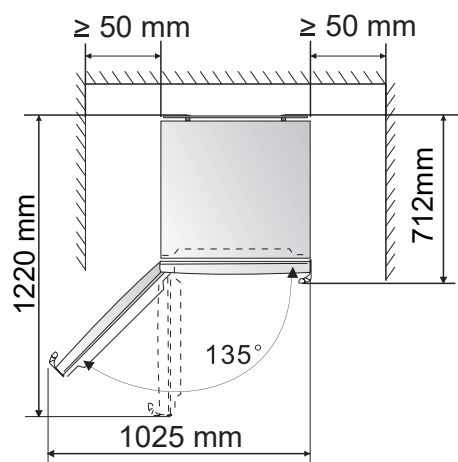

FREEZER DUO 262 LITROS

FZ-DU-262-XX-2HSA

Medidas em milímetros
06/12/2017 - V.2 R.0

REFRIGERADOR DUO 360 LITROS FREEZER DUO 262 LITROS

RF-DU-360-XX-2HSA e FZ-DU-262-XX-2HSA

Instale as presilhas conforme instruções específicas, antes de instalar o perfil coloque freezer e refrigerador no local, firmando as duas unidades no piso, verifique a nivelção em relação as duas unidades e alinhe-as vertical e horizontalmente. As diferenças não devem ultrapassar à +/- 2,00 mm. Só depois aplique o perfil de arremate.

Medidas em milímetros
06/12/2017 - V.2 R.0