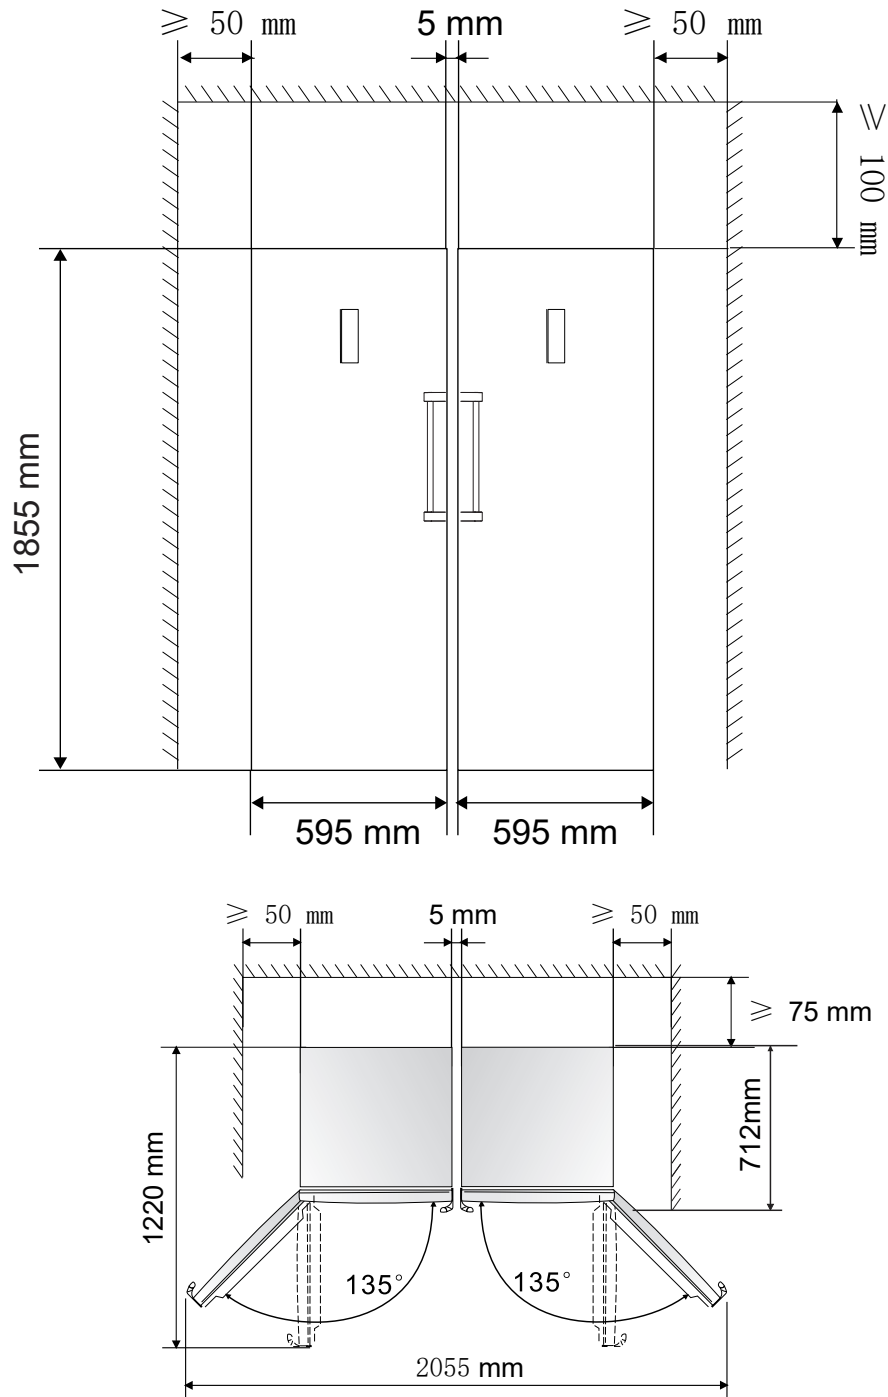

FREEZER DUO 262 LITROS

FZ-DU-262-XX-2HSA

Medidas em milímetros
06/12/2017 - V.2 R.0

REFRIGERADOR DUO 360 LITROS FREEZER DUO 262 LITROS

RF-DU-360-XX-2HSA e FZ-DU-262-XX-2HSA

Instale as presilhas conforme instruções específicas, antes de instalar o perfil coloque freezer e refrigerador no local, firmando as duas unidades no piso, verifique a nivelção em relação as duas unidades e alinhe-as vertical e horizontalmente. As diferenças não devem ultrapassar à +/- 2,00 mm. Só depois aplique o perfil de arremate.

Medidas em milímetros
06/12/2017 - V.2 R.0