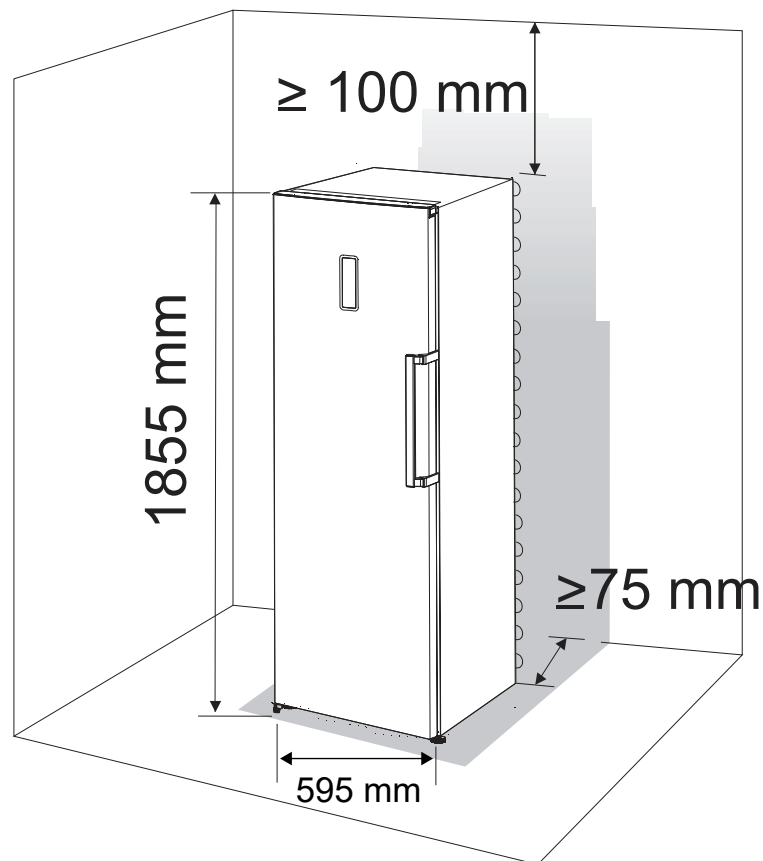

FREEZER DUO 262 LITROS

FZ-DU-262-XX-2HSA

Medidas em milímetros
06/12/2017 - V.2 R.0

REFRIGERADOR DUO 360 LITROS FREEZER DUO 262 LITROS

RF-DU-360-XX-2HSA e FZ-DU-262-XX-2HSA

Instale as presilhas conforme instruções específicas, antes de instalar o perfil coloque freezer e refrigerador no local, firmando as duas unidades no piso, verifique a nivelção em relação as duas unidades e alinhe-as vertical e horizontalmente. As diferenças não devem ultrapassar à +/- 2,00 mm. Só depois aplique o perfil de arremate.

Medidas em milímetros
06/12/2017 - V.2 R.0