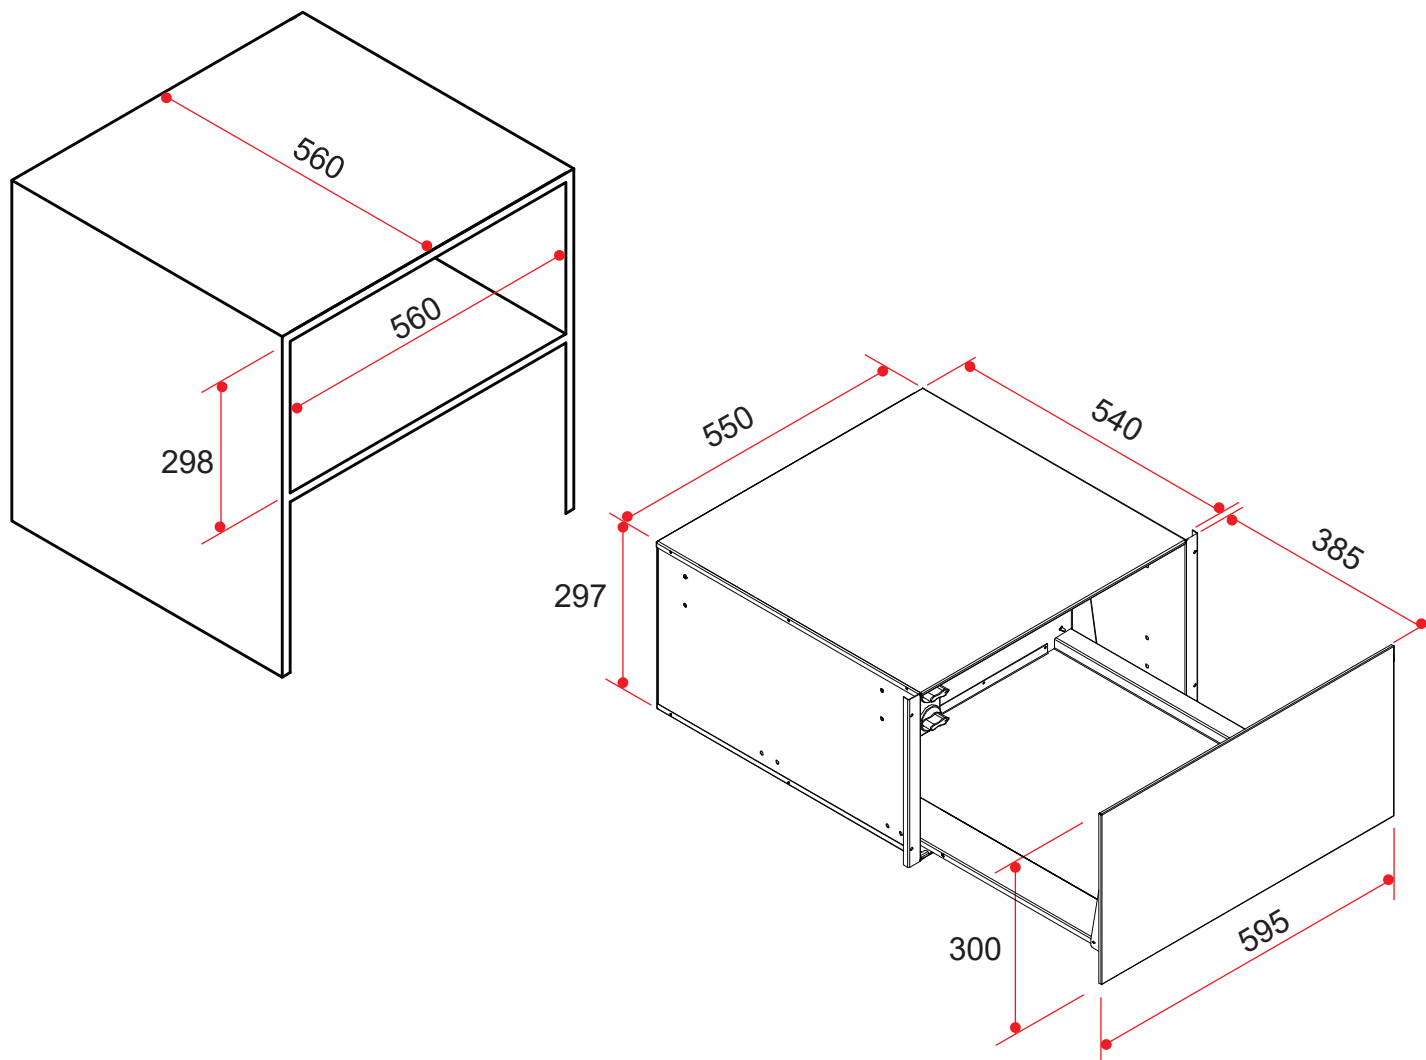

GAVETA AQUECIDA
VETRO 30 CM

GA-12S-30-XX-2ATA
GA-12S-30-VT-2ATA

2019-04-01 - V1-R0
Medidas em milímetros