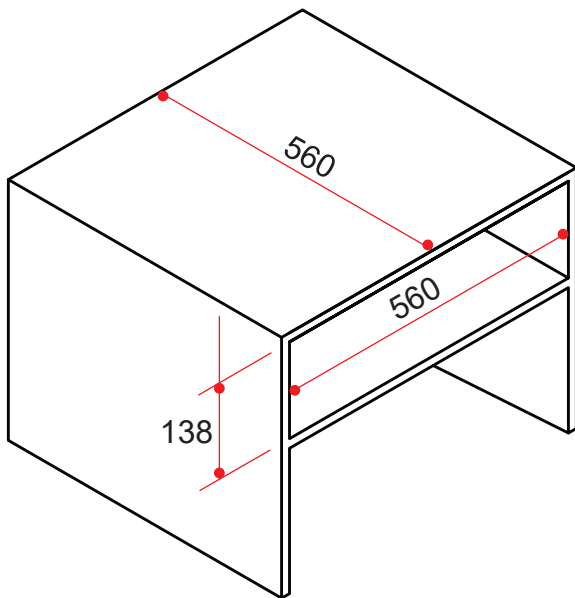

GAVETA AQUECIDA
VETRO 15 CM

GA-6S-14-XX-2ATA
GA-6S-14-VT-2ATA

2019-04-01 - V1-R0
Medidas em milímetros