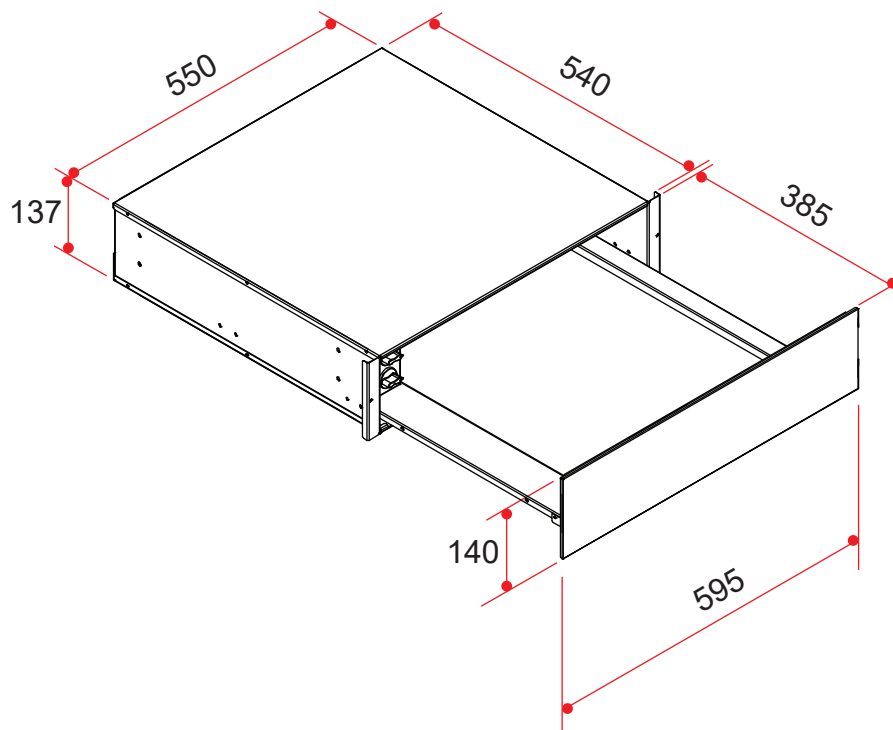

GAVETA AQUECIDA
VETRO 15 CM

GA-6S-14-XX-2ATA
GA-6S-14-VT-2ATA

2019-04-01 - V1-R0
Medidas em milímetros